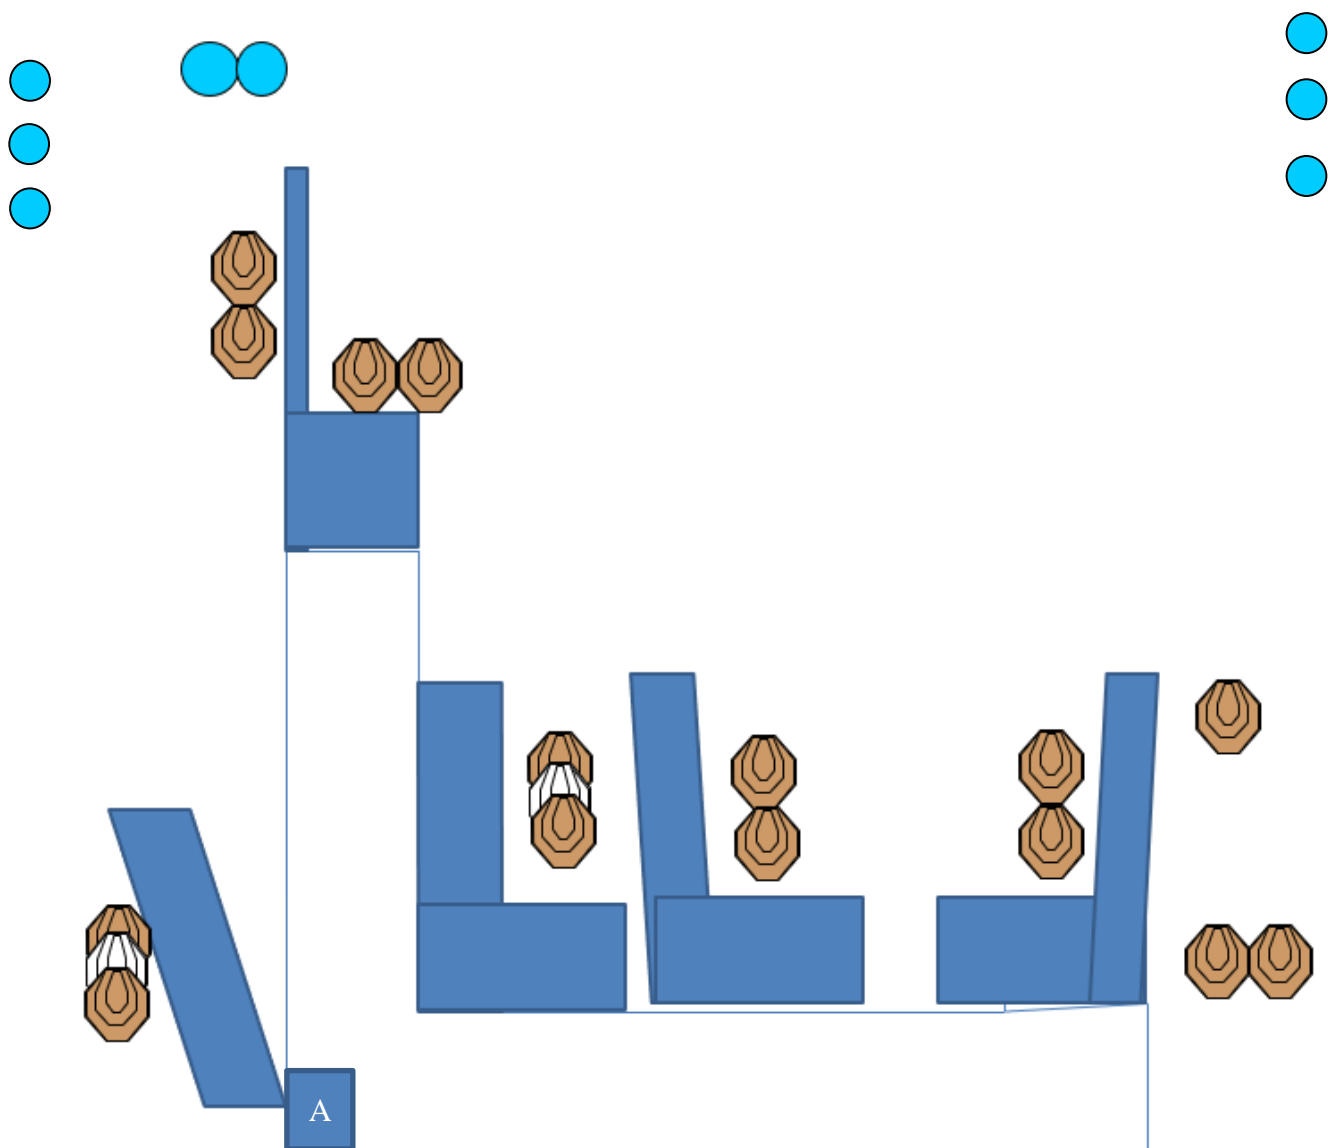

Stage č. 3

Typ streleckej situácie: Dlhá strelecká situácia

Terče: 15x IPSC papierový terč, 8x IPSC Plate , niekoľko nonshootov

Minimum výstrelov: 38

Max. počet bodov: 190

Štartová pozícia: Strelec stojí v Bode A vo vymedzenom priestore v uvoľnenom postoji, tvárou k zadnému valu .

Zbraň kondícia: zbraň nabitá, zaistená v puzdre, zásobníky sú v nosičoch

Začiatok a koniec: zvukový signál, posledný výstrel

Procedúra: Po štartovom signály strelec rieši situáciu voľným štýlom z vymedzeného priestoru, IPSC terče dvoma ranami, kovové terče do spadnutia.

Bezpečnostné uhly: 90 stupňov vľavo, vpravo a horná časť valu.