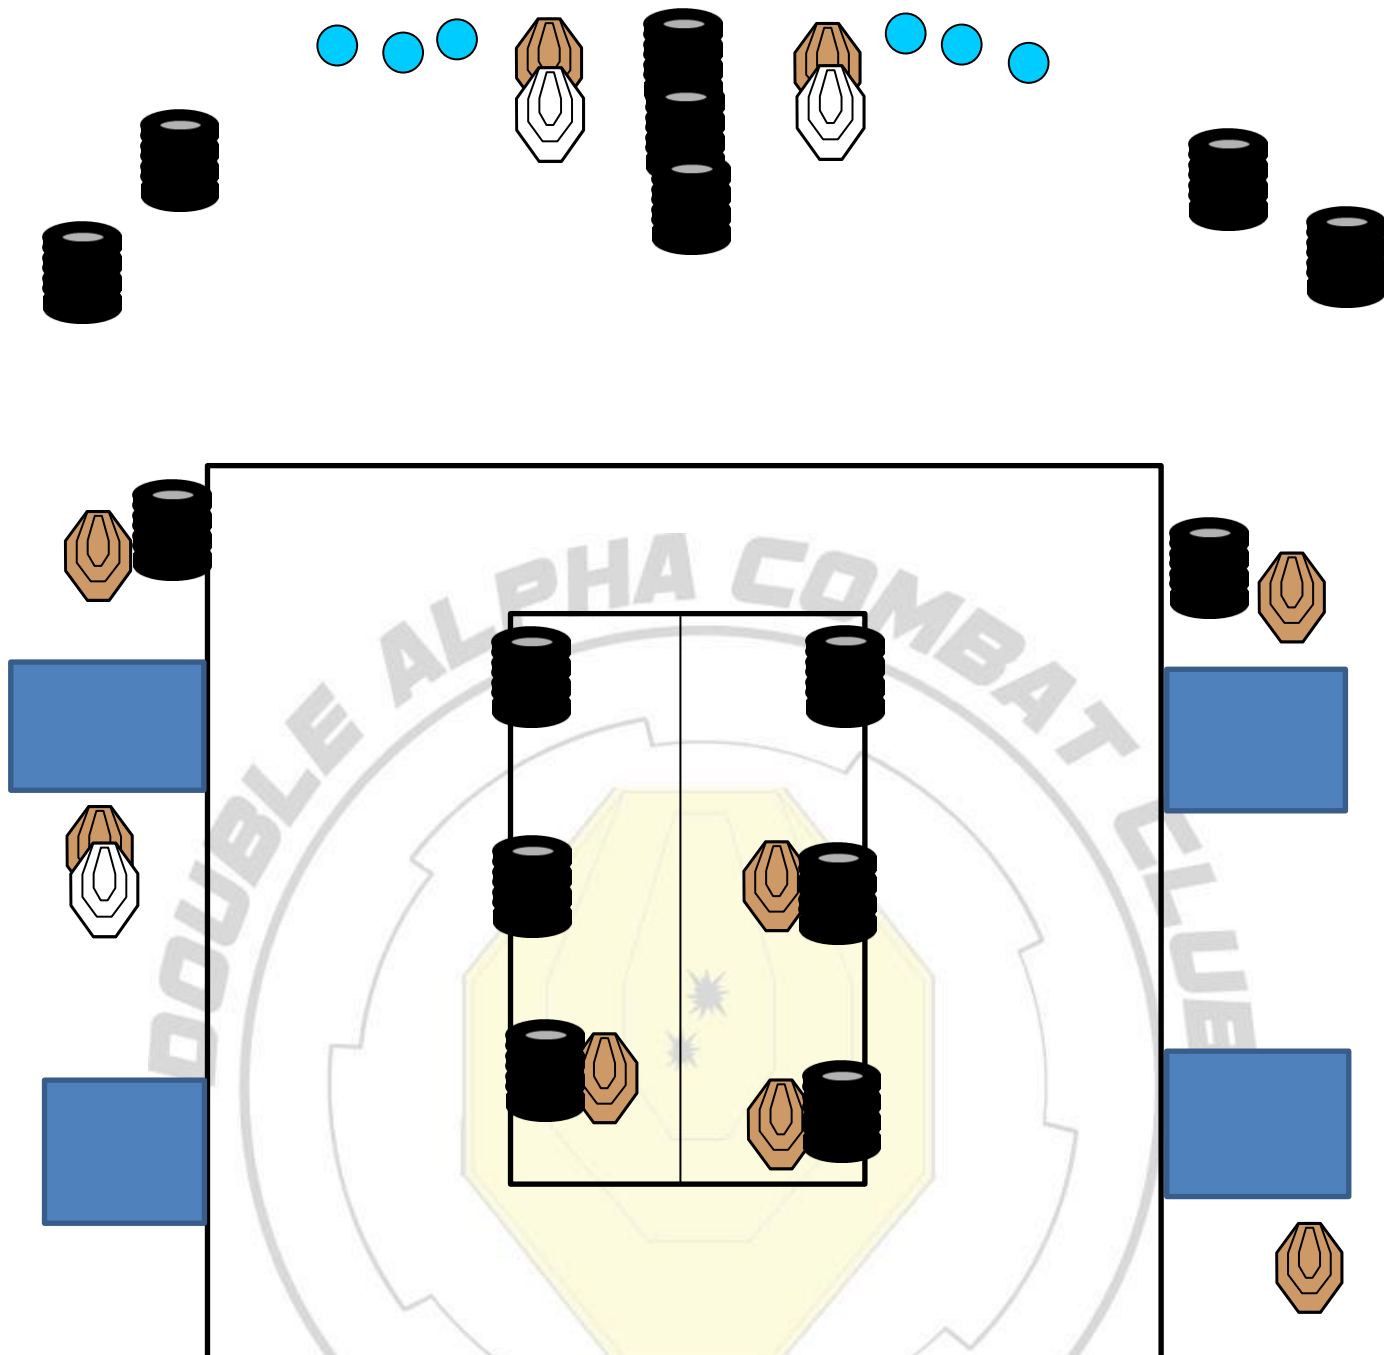

Stage č. 5

Typ streleckej situácie: Stredná strelecká situácia

Terče: 9 x IPSC papierový terč, , niekoľko nonshootov

Minimum výstrelov: 24

Max. počet bodov: 120

Štartová pozícia: Strelec stojí kdekoľvek vo vymedzenom priestore v uvoľnenom postoji, tvárou do strelišťa .

Zbraň kondícia: zbraň nabitá, zaistená v puzdre, zásobníky sú v nosičoch

Začiatok a koniec: zvukový signál, posledný výstrel

Procedúra: Po štartovom signály strelec rieši situáciu voľným štýlom z vymedzeného priestoru, IPSC terče dvoma ranami, kovové terče do spadnutia.

Bezpečnostné uhly: 90 stupňov vľavo, vpravo a horná časť valu