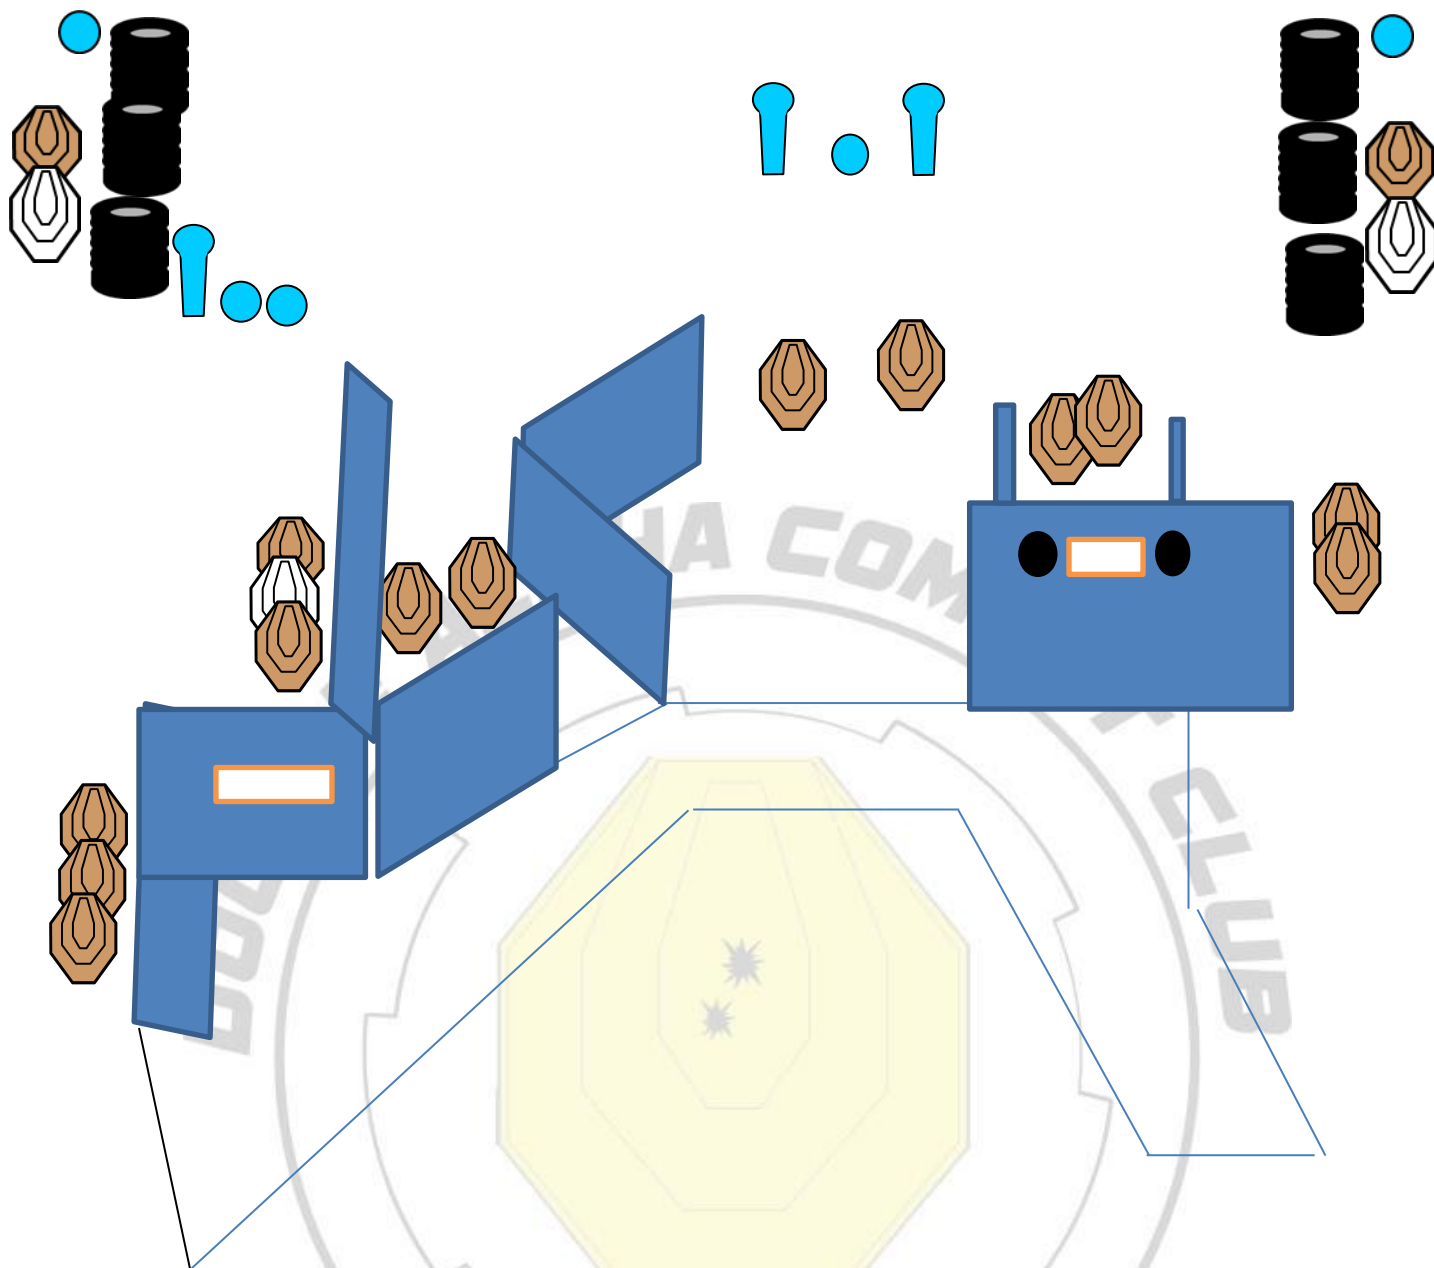

Tešíme sa na Vašu účasť

Stage č. 1

Typ streleckej situácie: dlhá strelecká situácia

Terče: 15x IPSC papierový terč, 3 x IPSC popper, 5xPlate, niekoľko nonshootov

Minimum výstrelov: 38

Max. počet bodov: 190