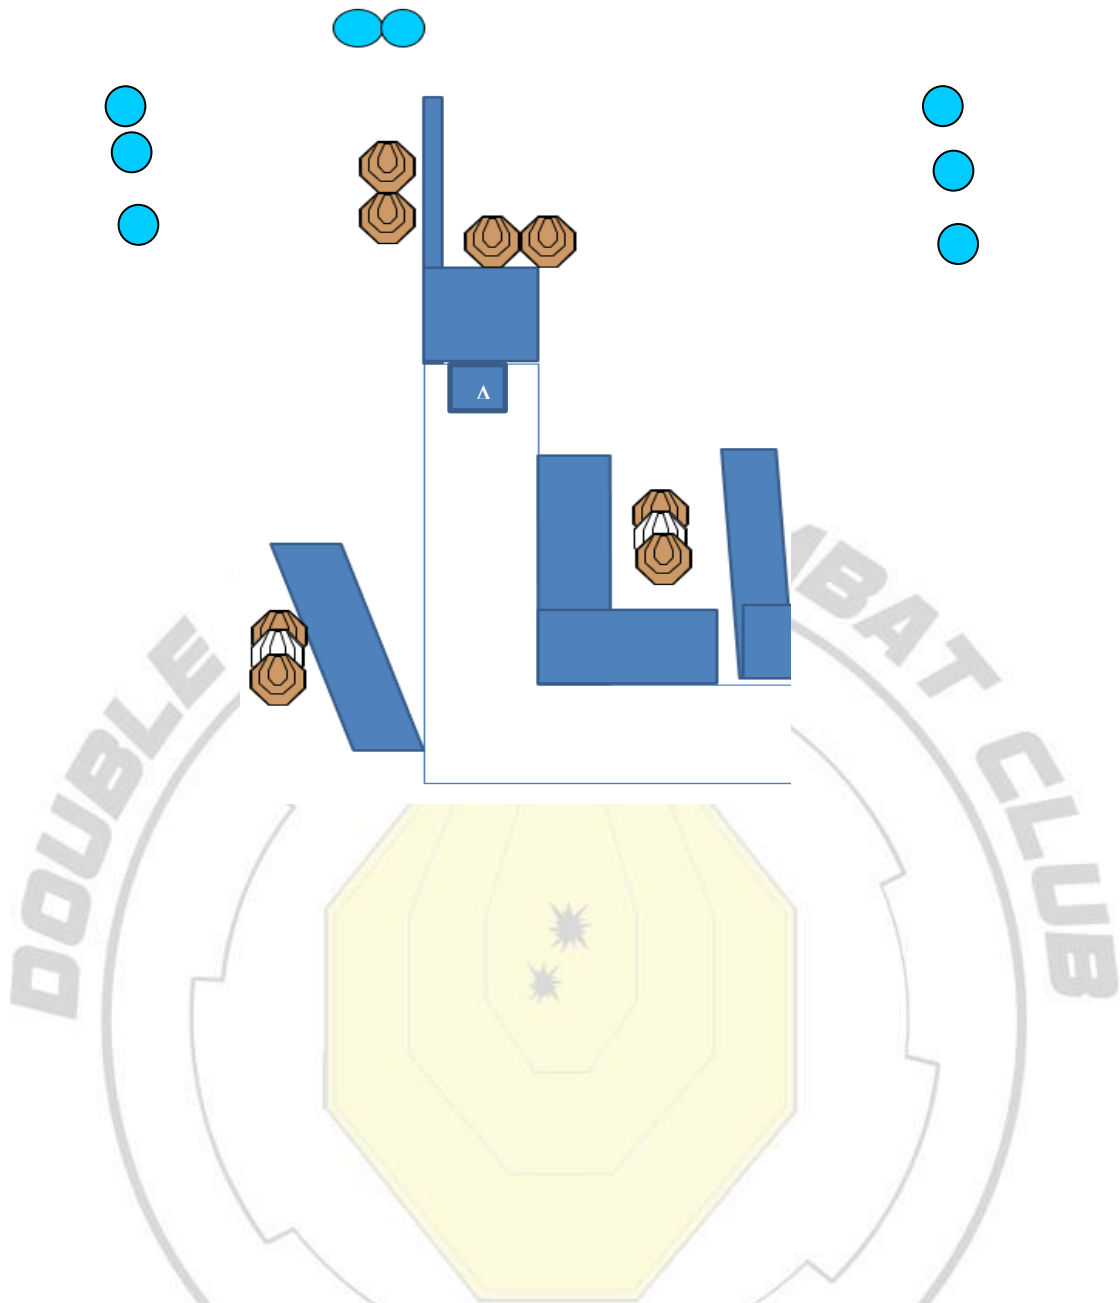

Stage č. 6

Typ streleckej situácie: Stredná strelecká situácia

Terče: 8x IPSC papierový terč, 2 x Gong , niekoľko nonshootov

Minimum výstrelov: 24

Max. počet bodov: 120

Štartová pozícia: Strelec stojí v bode A vo vymedzenom priestore v uvoľnenom postoji, tvárou do strelišťa .

Zbraň kondícia: zbraň nabitá, zaistená v puzdre, zásobníky sú v nosičoch

Začiatok a koniec: zvukový signál, posledný výstrel

Procedúra: Po štartovom signály strelec rieši situáciu Silnou rukou z vymedzeného priestoru, IPSC terče dvoma ranami, kovové terče do spadnutia.

Bezpečnostné uhly: 90 stupňov vľavo, vpravo a horná časť valu.