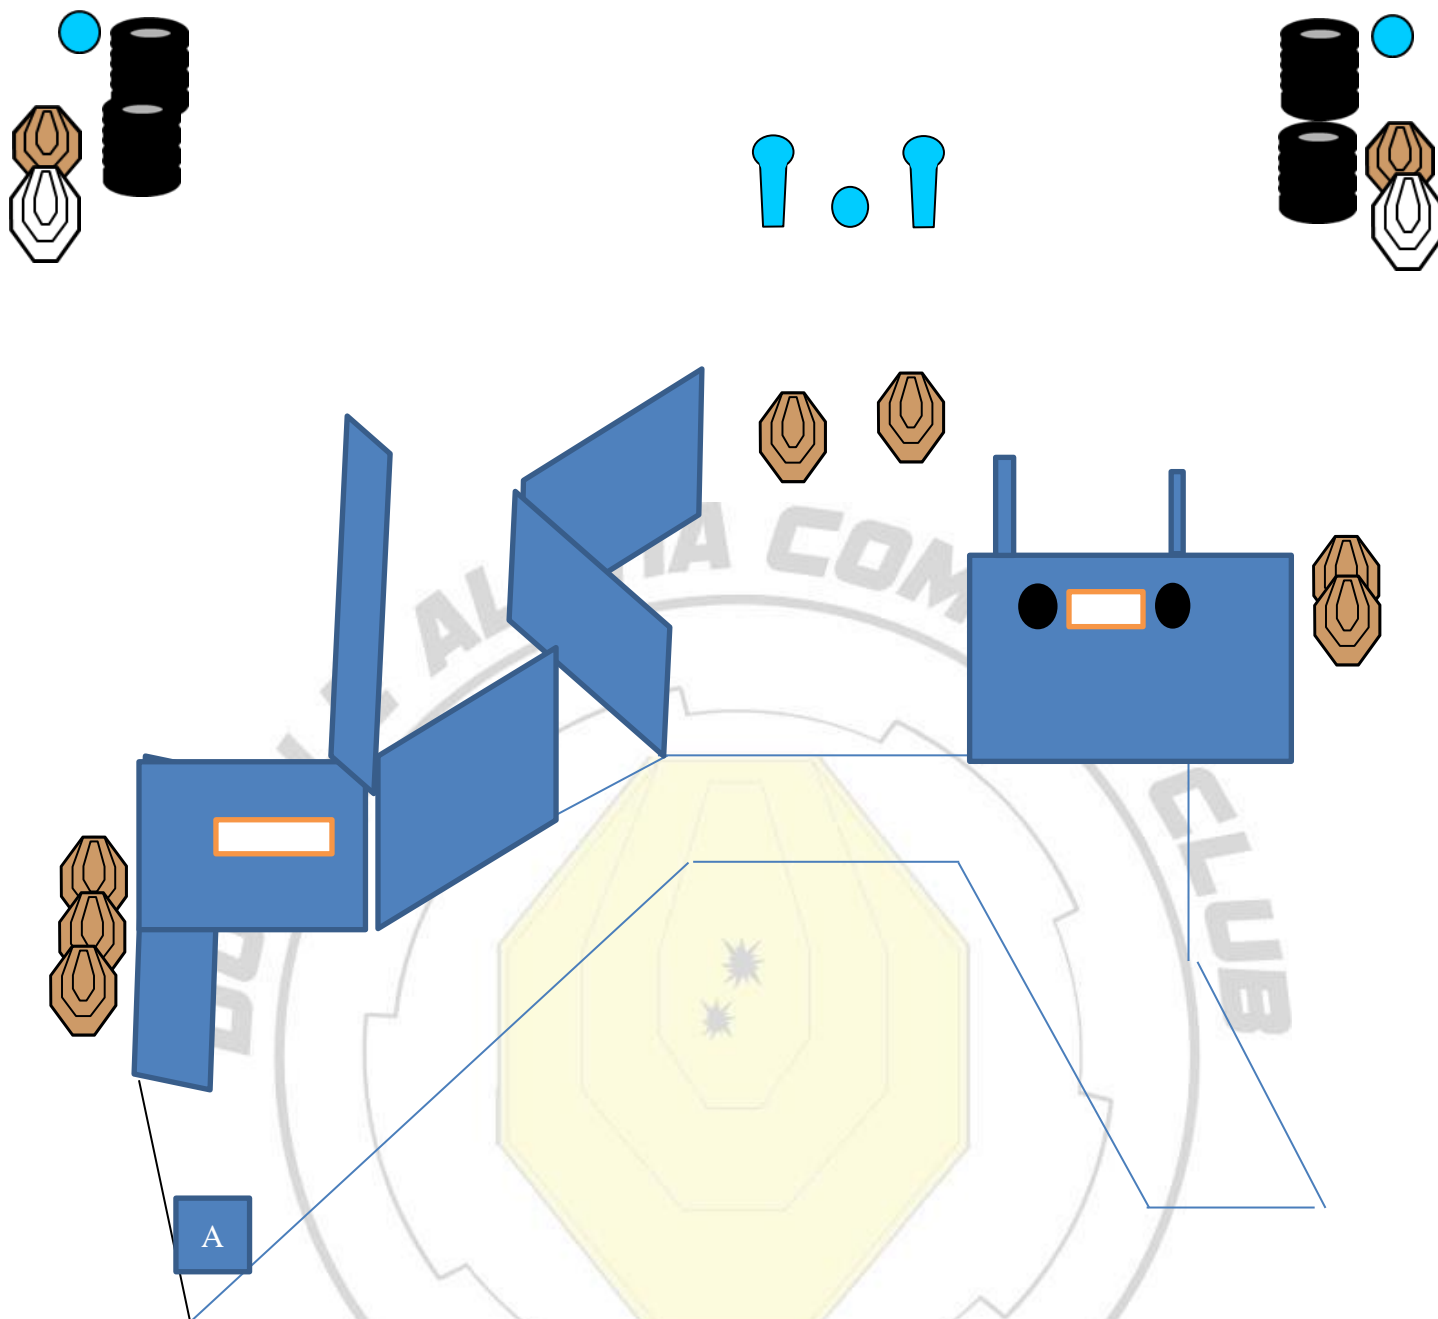

Stage č. 4

Typ streleckej situácie: Stredná strelecká situácia

Terče: 9x IPSC papierový terč, 2x IPSC POPPER 3x Plate , niekoľko nonshootov

Minimum výstrelov: 23

Max. počet bodov: 115

Štartová pozícia: Strelec stojí v Bode A , vo vymedzenom priestore v uvoľnenom postoji, tvárou do strelišťa .

Zbraň kondícia: zbraň nabitá, zaistená v puzdre, zásobníky sú v nosičoch

Začiatok a koniec: zvukový signál, posledný výstrel

Procedúra: Po štartovom signály strelec rieši situáciu voľným štýlom z vymedzeného priestoru, IPSC terče dvoma ranami, kovové terče do spadnutia.

Bezpečnostné uhly: 90 stupňov vľavo, vpravo a horná časť valu.