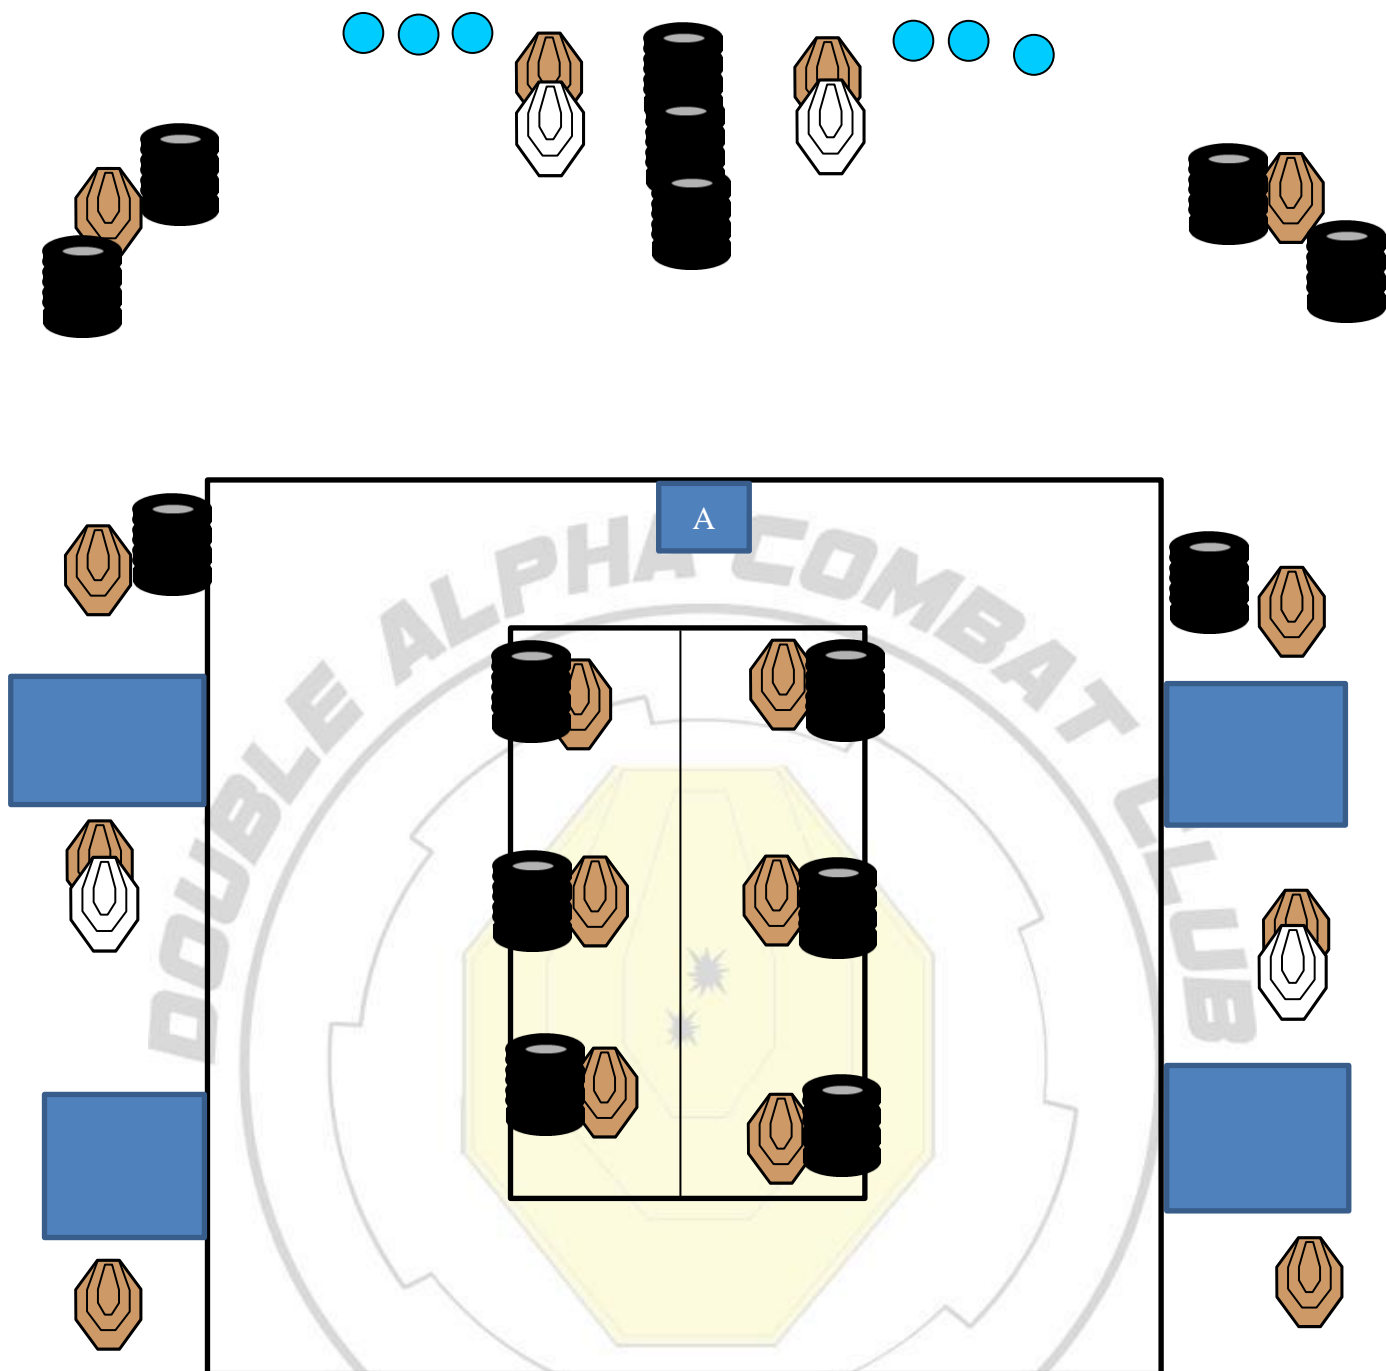

Stage č. 2

Typ streleckej situácie: dlhá strelecká situácia

Terče: 16x IPSC papierový terč, 6x plate , niekoľko nonshootov

Minimum výstrelov: 38

Max. počet bodov: 190

Štartová pozícia: Strelec stojí v bode A vo vymedzenom priestore, v uvoľnenom postoji, tvárou do strelišťa.

Zbraň kondícia: zbraň nabitá, zaistená v puzdre, zásobníky sú v nosičoch

Začiatok a koniec: zvukový signál, posledný výstrel

Procedúra: Po štartovom signály strelec rieši situáciu voľným štýlom z vymedzeného priestoru, IPSC terče dvoma ranami, kovové terče do spadnutia.

Bezpečnostné uhly: 90 stupňov vľavo, vpravo a horná časť valu.