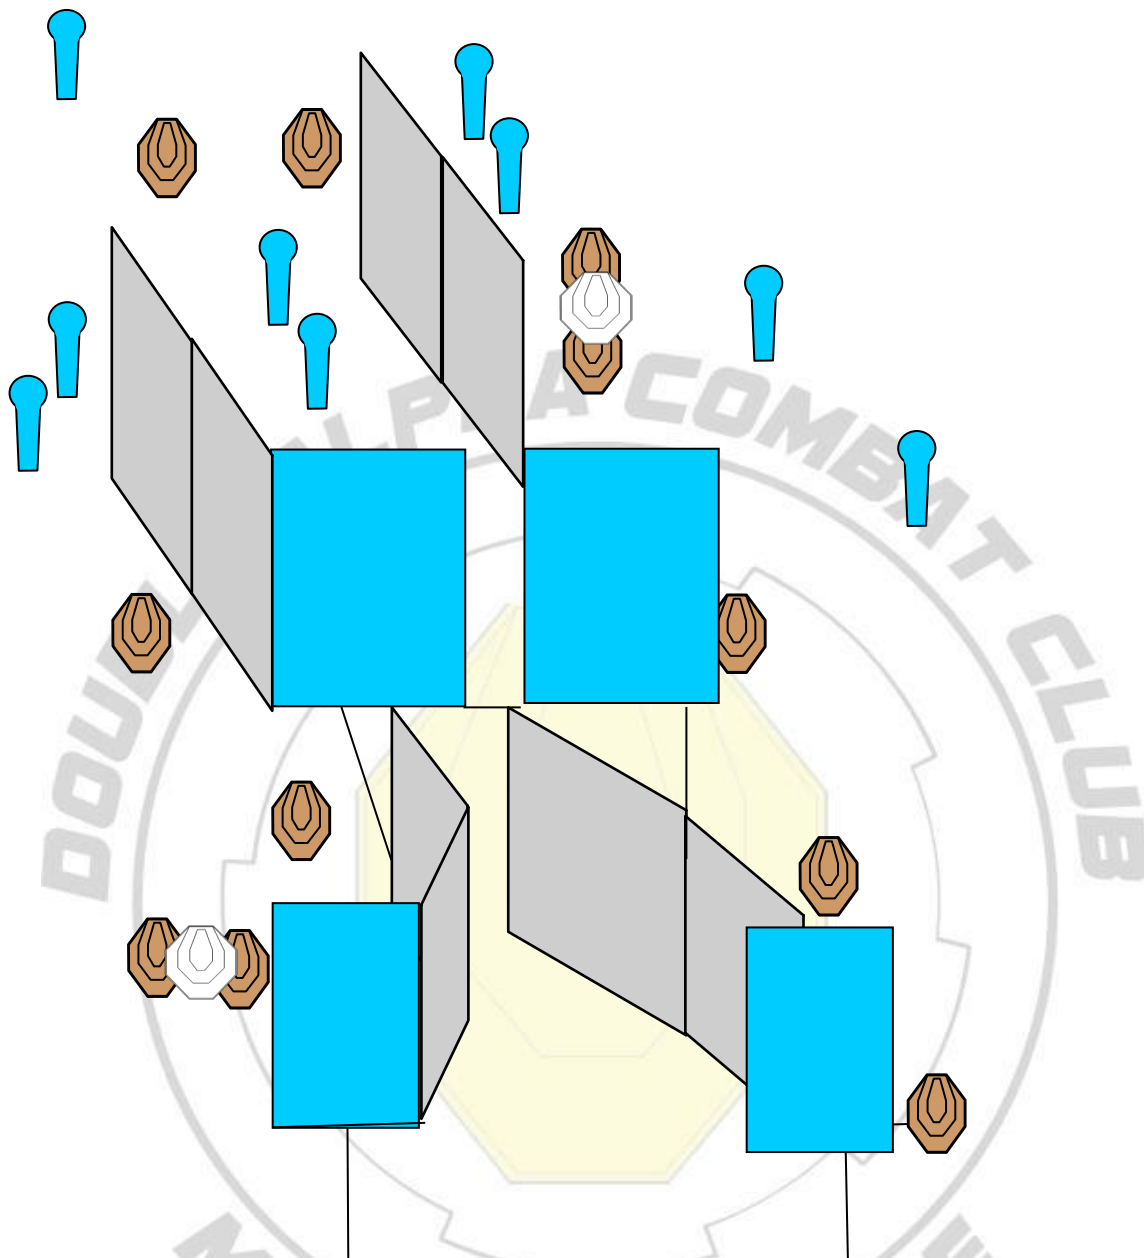

### Stage č. 1

**Typ streleckej situácie:** dlhá strelecká situácia

**Terče:** 11x IPSC papierový terč, 9 x IPSC mini popper, niekoľko nonshootov

**Minimum výstrelův:** 31

**Max. počet bodov:** 155

**Štartová pozícia:** Strelec stojí kdekoľvek vo vymedzenom priestore v uvoľnenom postoji.