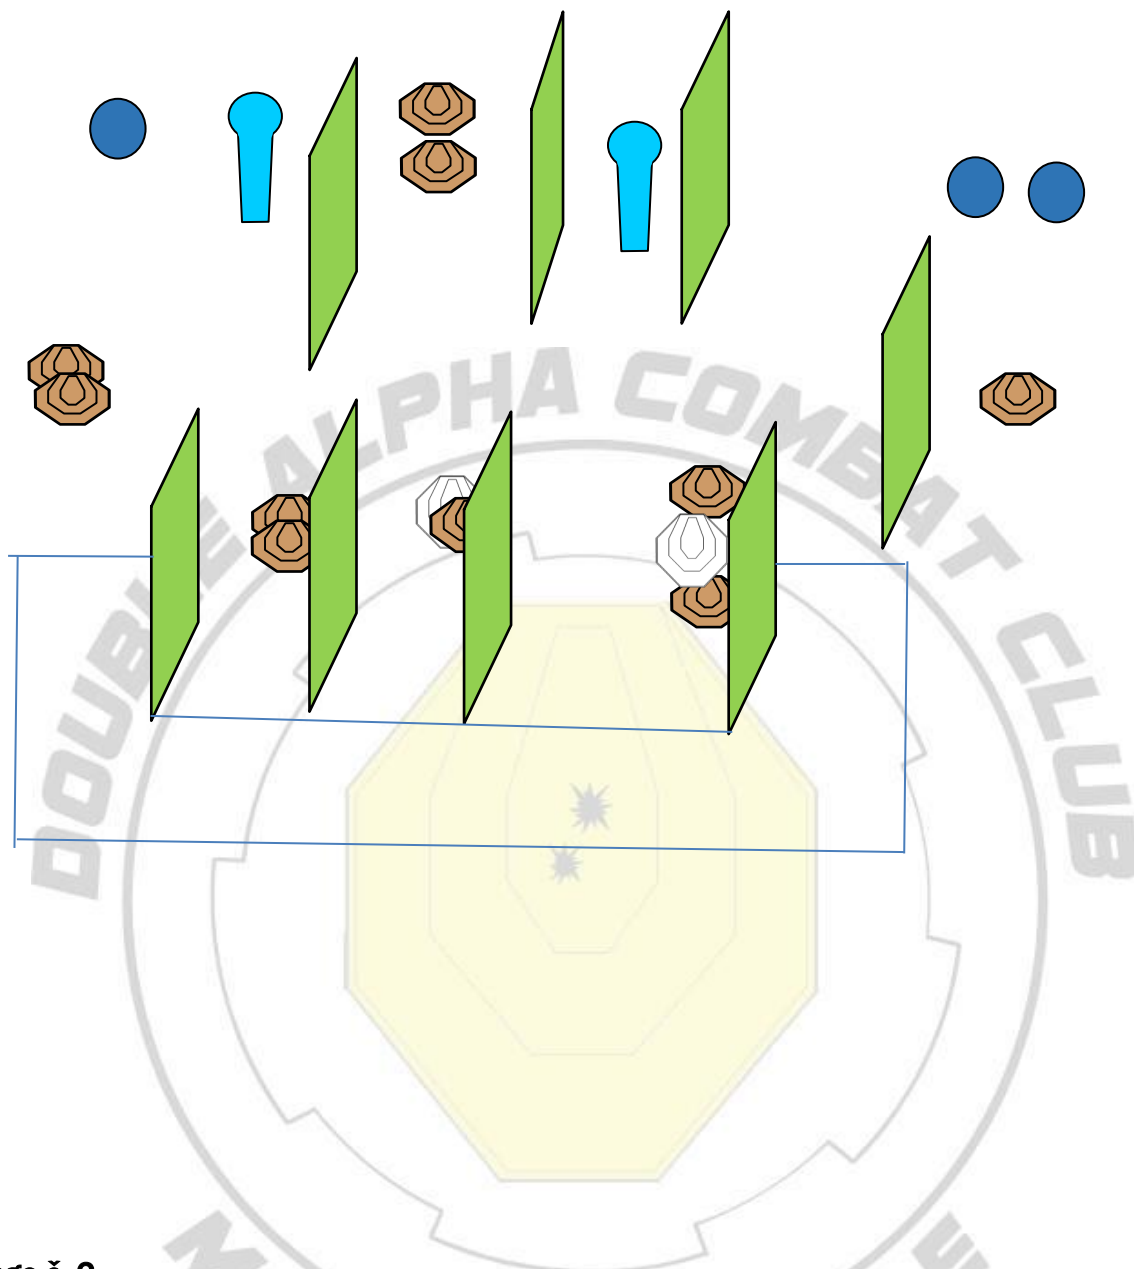

Stage č. 2

Typ streleckej situácie: stredná strelecká situácia

Terče: 10x IPSC papierový terč, 3 x IPSC mini popper, 3x plate, niekoľko nonshootov

Minimum výstrelov: 25

Max. počet bodov: 125

Štartová pozícia: Strelec stojí kdekoľvek vo vymedzenom priestore v uvoľnenom postoji.

Zbraň kondícia: zbraň nabitá, zaistená v puzdre, zásobníky sú v nosičoch

Začiatok a koniec: zvukový signál, posledný výstrel

Procedúra: Po štartovom signály strelec rieši situáciu voľným štýlom z vymedzeného priestoru, IPSC terče dvoma ranami, kovové terče do spadnutia.

Bezpečnostné uhly: 90 stupňov vľavo, vpravo a horná časť valu.