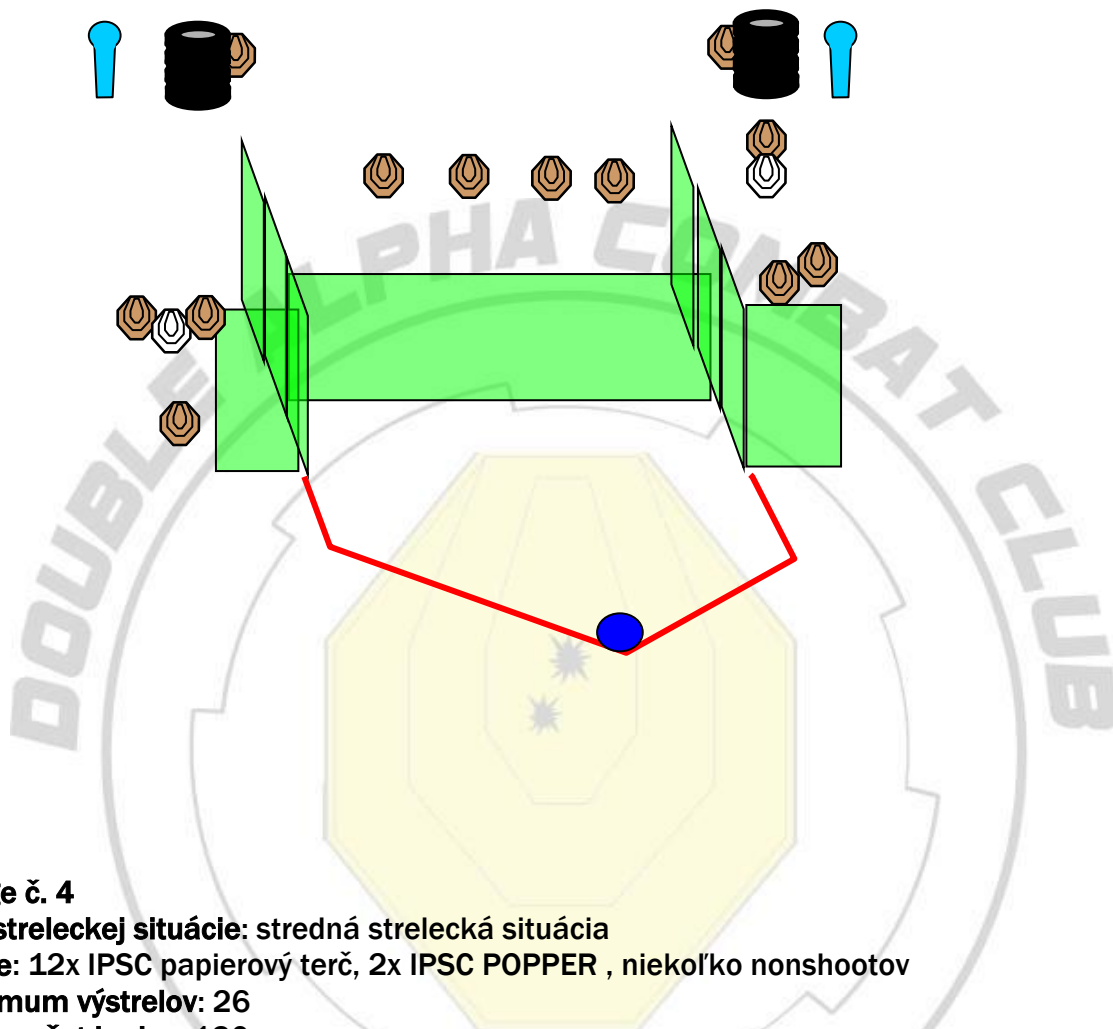

Stage č. 4

Typ streleckej situácie: stredná strelecká situácia

Terče: 12x IPSC papierový terč, 2x IPSC POPPER , niekoľko nonshootov

Minimum výstrelov: 26

Max. počet bodov: 130

Štartová pozícia: Strelec stojí vo vymedzenom priestore v uvoľnenom postoji, jednou päťou sa dotýka značky.

Zbraň kondícia: zbraň nabitá, zaistená v puzdre, zásobníky sú v nosičoch

Začiatok a koniec: zvukový signál, posledný výstrel

Procedúra: Po štartovom signály strelec rieši situáciu voľným štýlom z vymedzeného priestoru, IPSC terče dvoma ranami, kovové terče do spadnutia.

Bezpečnostné uhly: 90 stupňov vľavo, vpravo a horná časť valu.