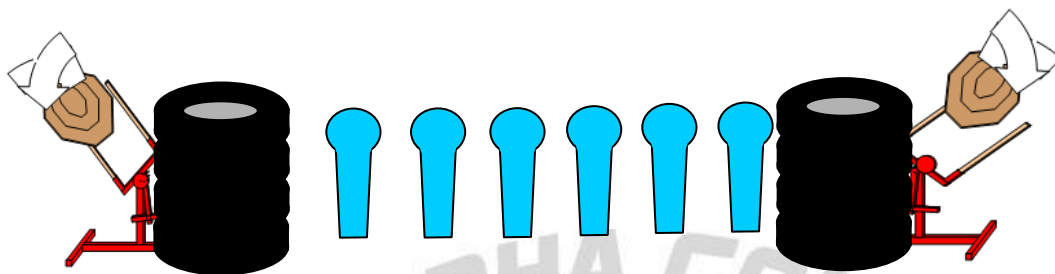

Stage č. 5

Typ streleckej situácie: krátka strelecká situácia

Terče: 2x IPSC papierový terč, 6 x IPSC POPPER , niekoľko nonshootov

Minimum výstrelov: 10

Max. počet bodov: 50

Štartová pozícia: Strelec stojí vo vymedzenom priestore v uvoľnenom postoji.

Zbraň kondícia: zbraň nabitá, zaistená v puzdre, zásobníky sú v nosičoch

Začiatok a koniec: zvukový signál, posledný výstrel

Procedúra: Po štartovom signály strelec rieši situáciu voľným štýlom z vymedzeného priestoru, IPSC terče dvoma ranami, kovové terče do spadnutia.

Bezpečnostné uhly: 90 stupňov vľavo, vpravo a horná časť valu.