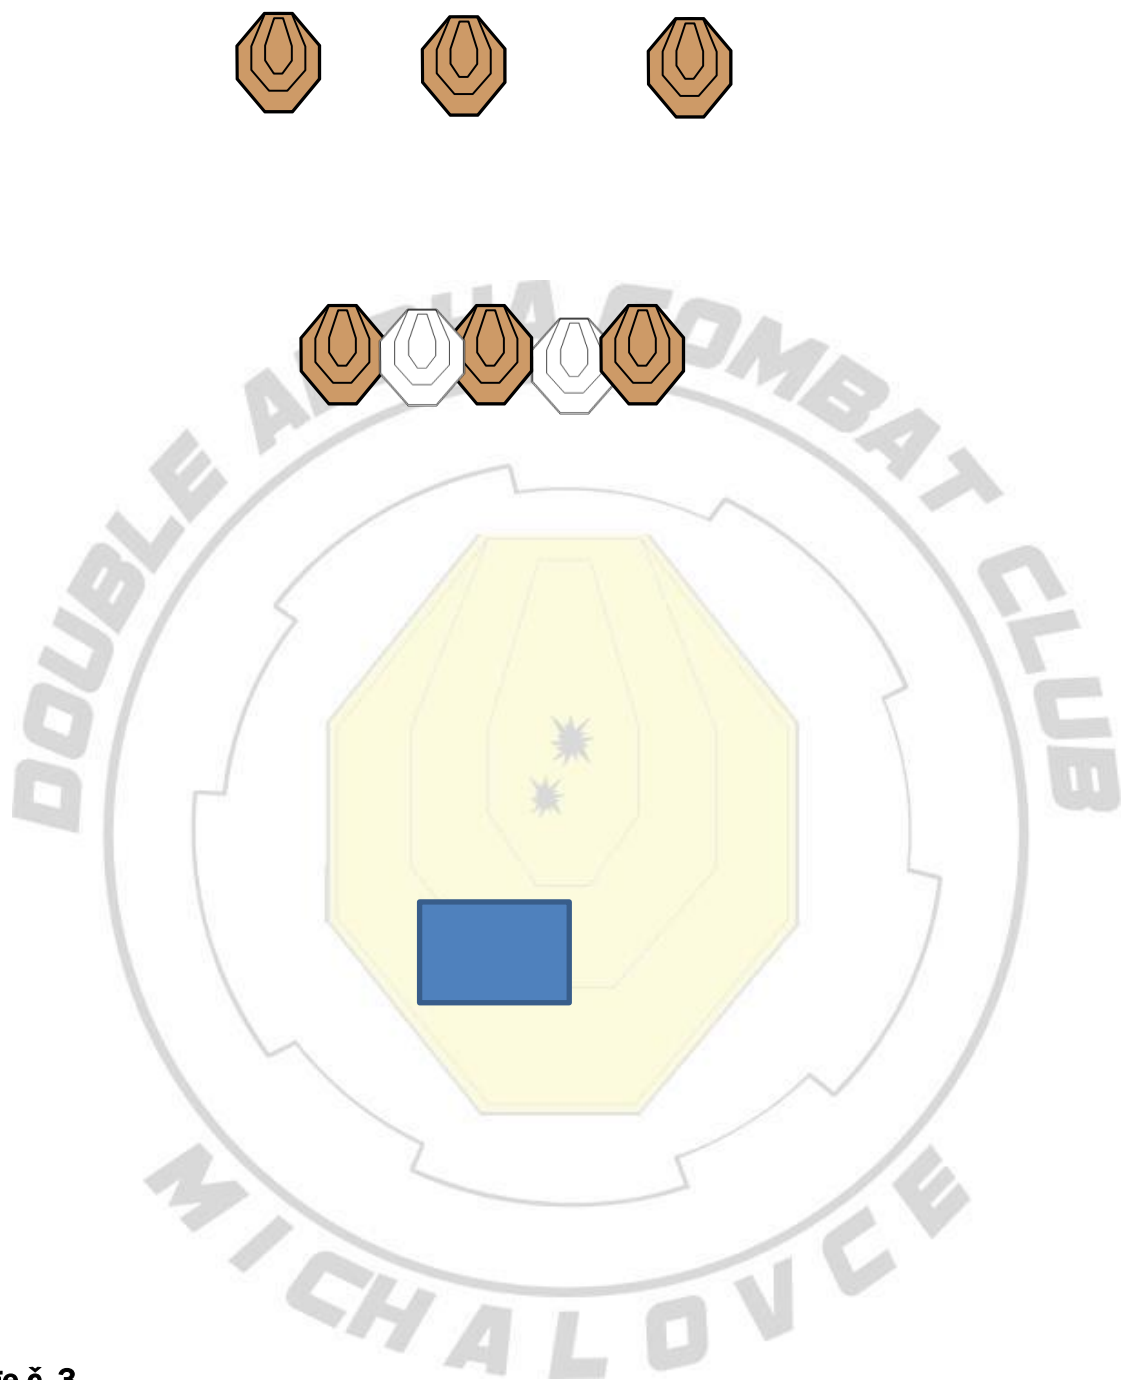

Stage č. 3

Typ streleckej situácie: krátka strelecká situácia

Terče: 6x IPSC papierový terč, , niekoľko nonshootov

Minimum výstrelov: 12

Max. počet bodov: 60

Štartová pozícia: Strelec stojí vo vymedzenom priestore v uvoľnenom postoji.

Zbraň kondícia: zbraň nabitá, zaistená v puzdre, zásobníky sú v nosičoch

Začiatok a koniec: zvukový signál, posledný výstrel

Procedúra: Po štartovom signály strelec rieši situáciu voľným štýlom z vymedzeného priestoru, IPSC terče dvoma ranami, kovové terče do spadnutia.

Bezpečnostné uhly: 90 stupňov vľavo, vpravo a horná časť valu.