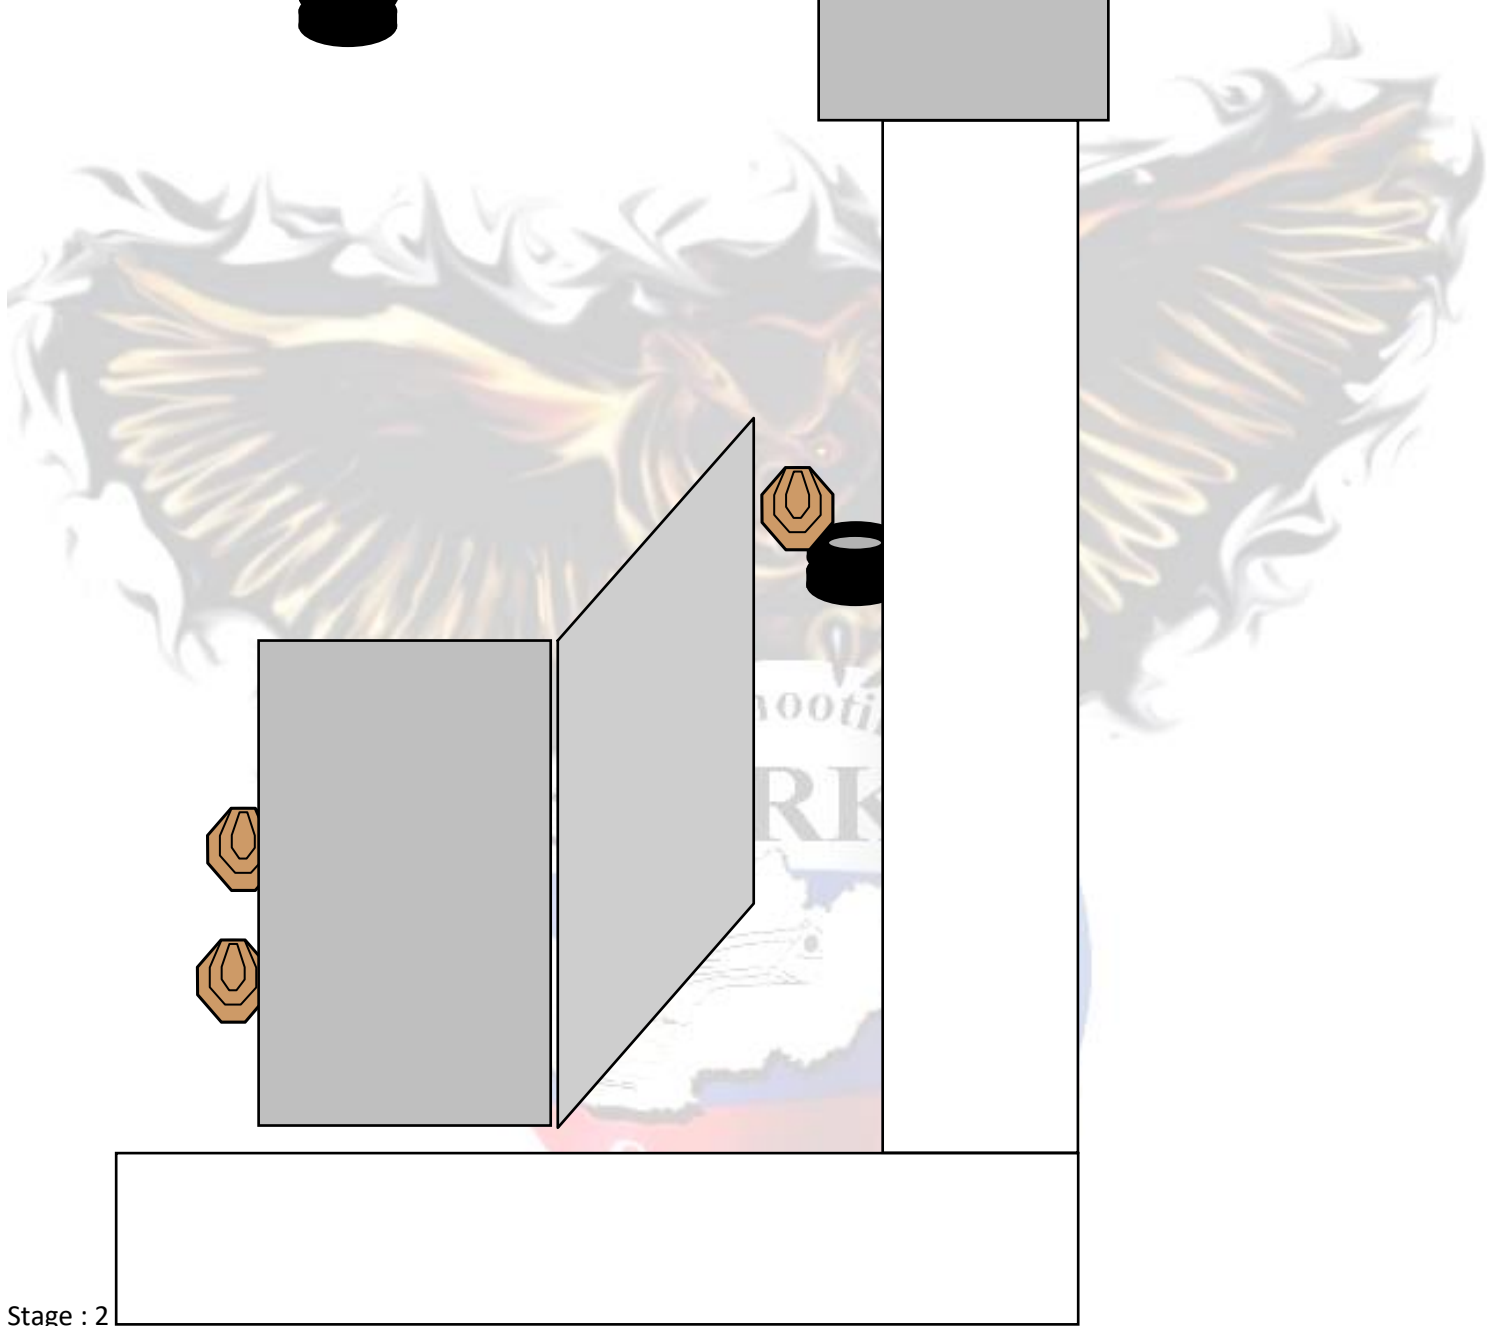

Stage : 2

Hodnotenie: Comstock

Terče: 3x gong, 1x popper, 7x IPSC terč

Min. rán / počet bodov: 18/90 bodov

Štartovná pozícia: Kondícia 1; zbraň nabitá zaistená, zásobníky v nosičoch. Strelec začína kdekoľvek po zvukovom signálne rieši situáciu voľným štýlom, vo vymedzenom priestore.

Bezpečnostné uhly: 90°v pravo a ľavo, výška valu