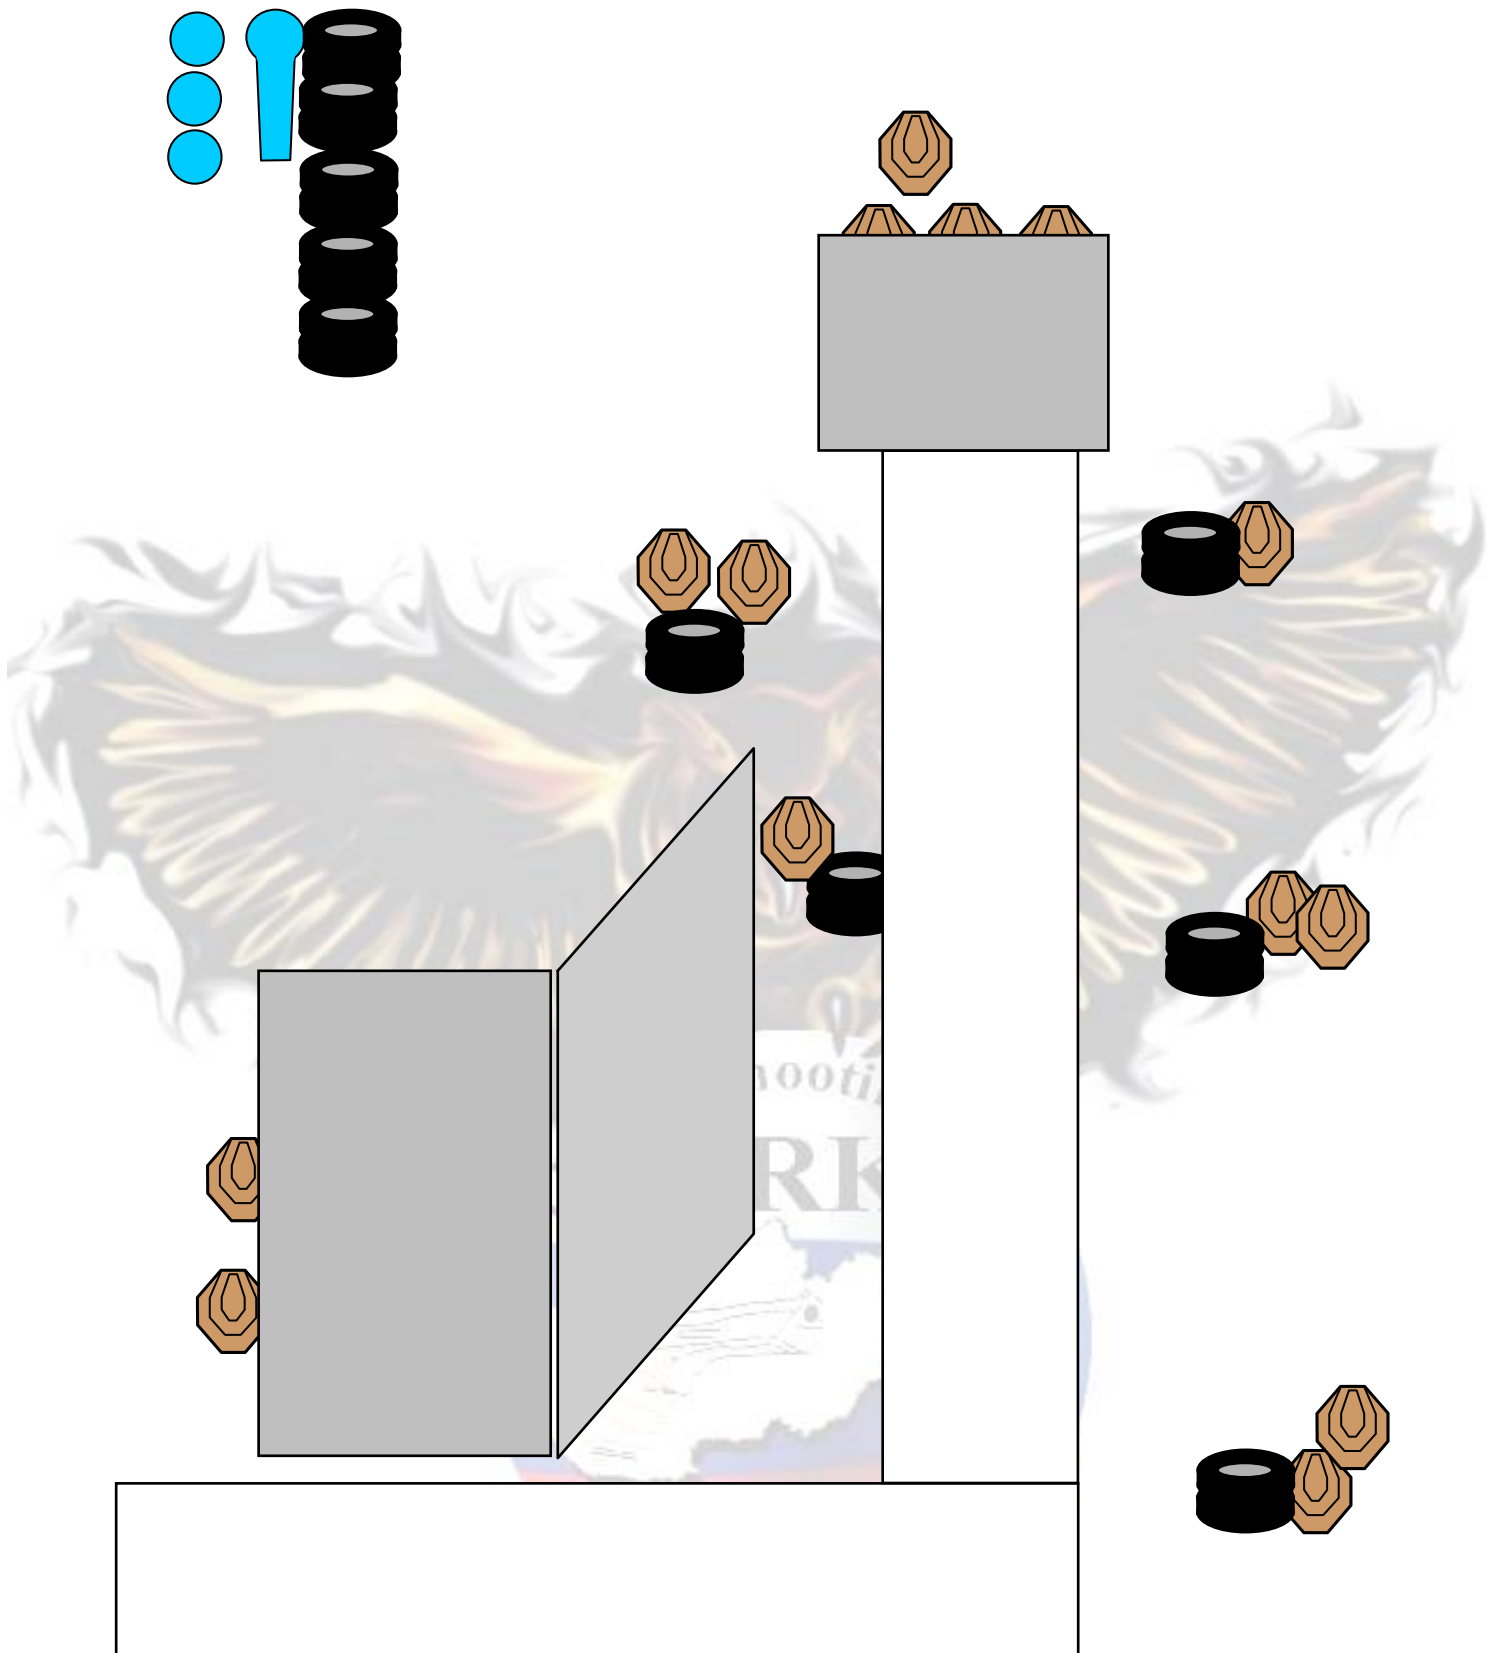

Tešíme sa na Vašu účasť

Stage 1

Hodnotenie: Comstock

Terče: 3x gong, 1x popper, 14x IPSC terč

Min. rán / počet bodov: 32/160 bodov

Štartovná pozícia: zbraň nabitá zaistená, zásobníky v nosičoch. Strelec začína kdekoľvek po zvukovom signále rieši situáciu voľným štýlom, vo vymedzenom priestore.