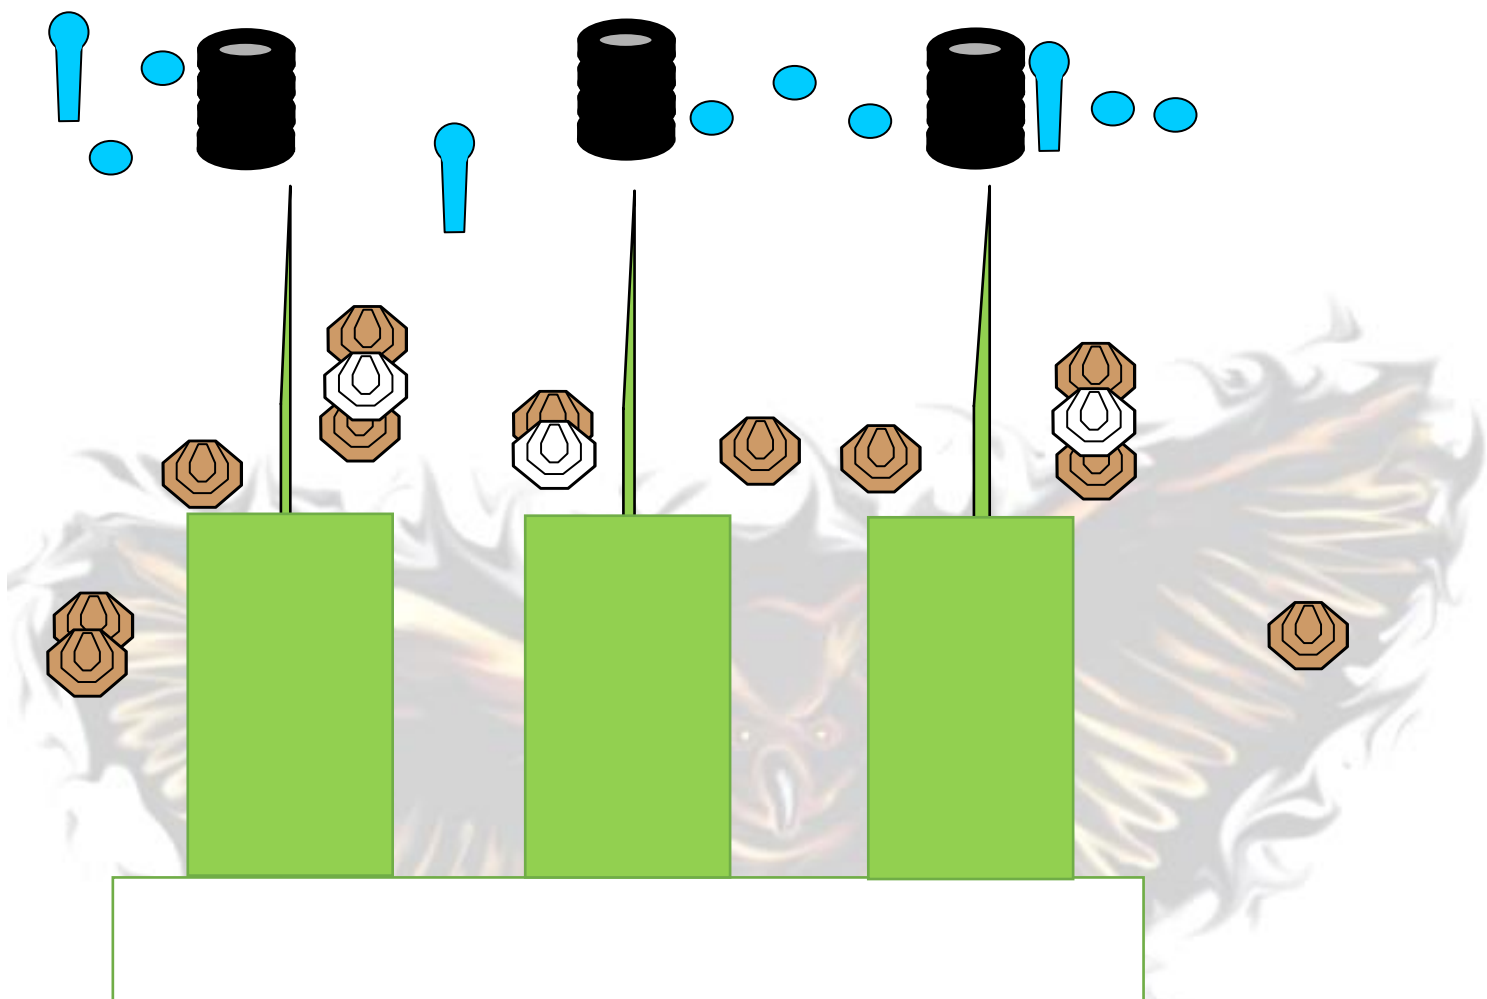

Stage č. 3

Typ streleckej situácie : Dlhá strelecká situácia.

Terče : 11x IPSC papierový terč , 3 x IPSC paper , 7 x IPSC PLATE , niekoľko NON-Shootov

Počet hodnotených rán : 32

Max. počet bodov : 160

Štartová pozícia : Strelec stojí kdekoľvek vo vymedzenom priestore v uvoľnenom postoji tvárou do streliska .

Stav pripravenosti zbrane : Zbraň nabitá ,náboj v komore ,zaistená v puzdre, ostatné zásobníky v nosičoch na opasku.

Štartový signál : Zvukový signál.

Procedúra : Po zvukovom signáli, strelec rieši situáciu voľným štýlom vo vymedzenom priestore. Papierové terče dvoma ranami , kovové terče do spadnutia

Bezpečnostné uhly : 90stupňov vpravo ,vľavo a horná časť valu.