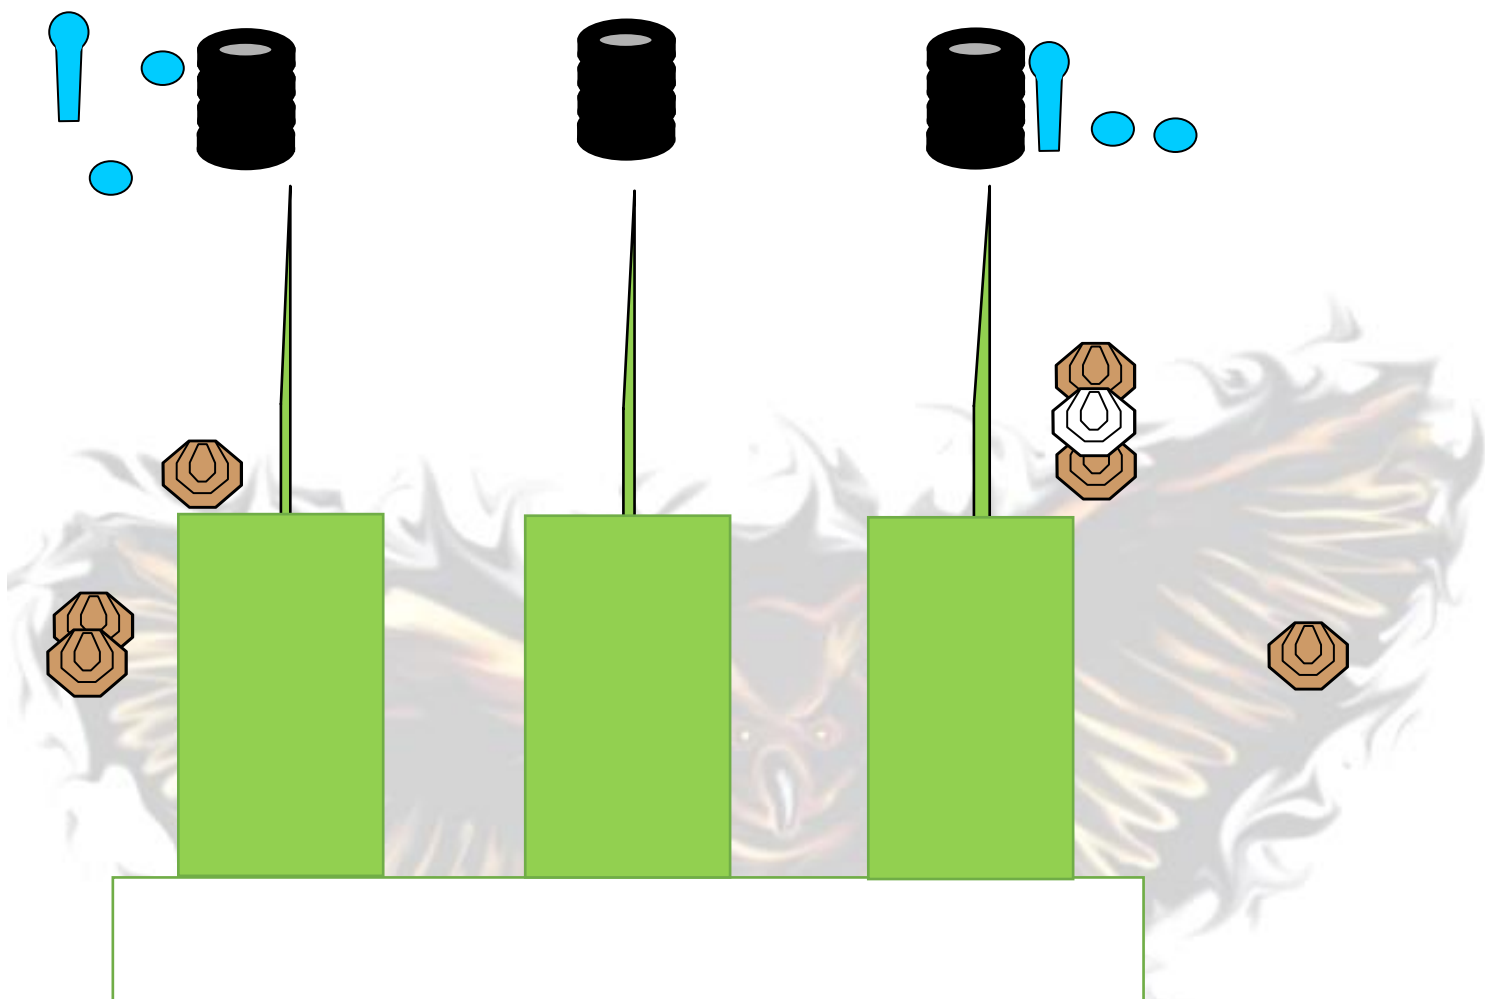

Stage č. 4

Typ streleckej situácie : Stredná strelecká situácia.

Terče : 6 x IPSC papierový terč , 2 x IPSC poper , 4 x IPSC PLATE , niekoľko NON-Shootov

Počet hodnotených rán : 18

Max. počet bodov : 90

Štartová pozícia : Strelec stojí kdekoľvek vo vymedzenom priestore v uvoľnenom postoji tvárou do strelišťa .

Stav pripravenosti zbrane : Zbraň nabitá ,náboj v komore ,zaistená v puzdre, ostatné zásobníky v nosičoch na opasku.

Štartový signál : Zvukový signál.

Procedúra : Po zvukovom signáli, strelec rieši situáciu voľným štýlom vo vymedzenom priestore. Papierové terče dvoma ranami , kovové terče do spadnutia

Bezpečnostné uhly : 90stupňov vpravo ,vľavo a horná časť valu.