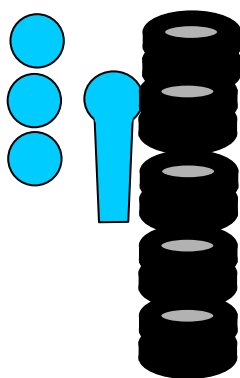

Tešíme sa na Vašu účasť

Stage 1

Hodnotenie: Comstock

Terče: 3x gong, 1x popper, 14x IPSC terč

Min. rán / počet bodov: 32/160 bodov

Štartovná pozícia: zbraň nabitá zaistená, zásobníky v nosičoch. Strelec začína kdekoľvek po zvukovom signále rieši situáciu voľným štýlom, vo vymedzenom priestore.

Bezpečnostné uhly: 90°v pravo a ľavo, výška valu

Stage : 2

Hodnotenie: Comstock

Terče: 3x gong, 1x popper, 7x IPSC terč

Min. rán / počet bodov: 18/90 bodov

Štartovná pozícia: Kondícia 1; zbraň nabitá zaistená, zásobníky v nosičoch. Strelec začína kdekoľvek po zvukovom signálne rieši situáciu voľným štýlom, vo vymedzenom priestore.