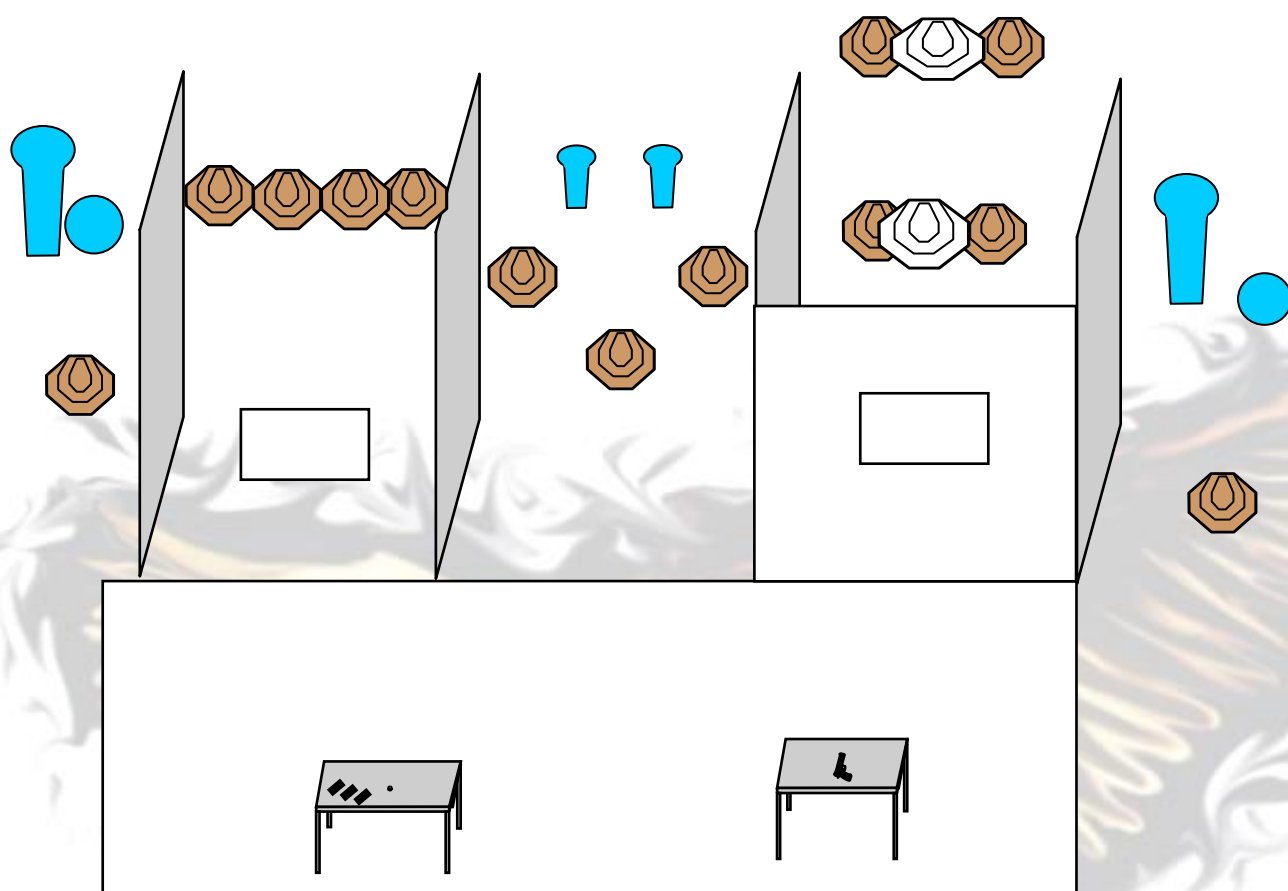

Stage č. 5

Typ streleckej situácie : Dlhá strelecká situácia.

Terče : 13x IPSC papierový terč , 4x IPSC poper , niekoľko NON-Shootov

Počet hodnotených rán : 30

Max. počet bodov : 150

Štartová pozícia : Strelec stojí kdekoľvek vo vyhradenom priestore v uvoľnenom postoji tvárou do streliska .

Stav pripravenosti zbrane : Zbraň prázdna na stole smerom do streliska. Všetky zásobíky na druhom stole . 3startová pozície kdekoľvek vo vymedzenom priestore tvárou do streliska

Štartový signál : Zvukový signál.

Procedúra : Po zvukovom signáli, strelec rieši situáciu voľným štýlom vo vymedzenom priestore. Papierové terče dvoma ranami , kovové terče do spadnutia

Bezpečnostné uhly : 90stupňov vpravo ,vľavo a horná časť valu.