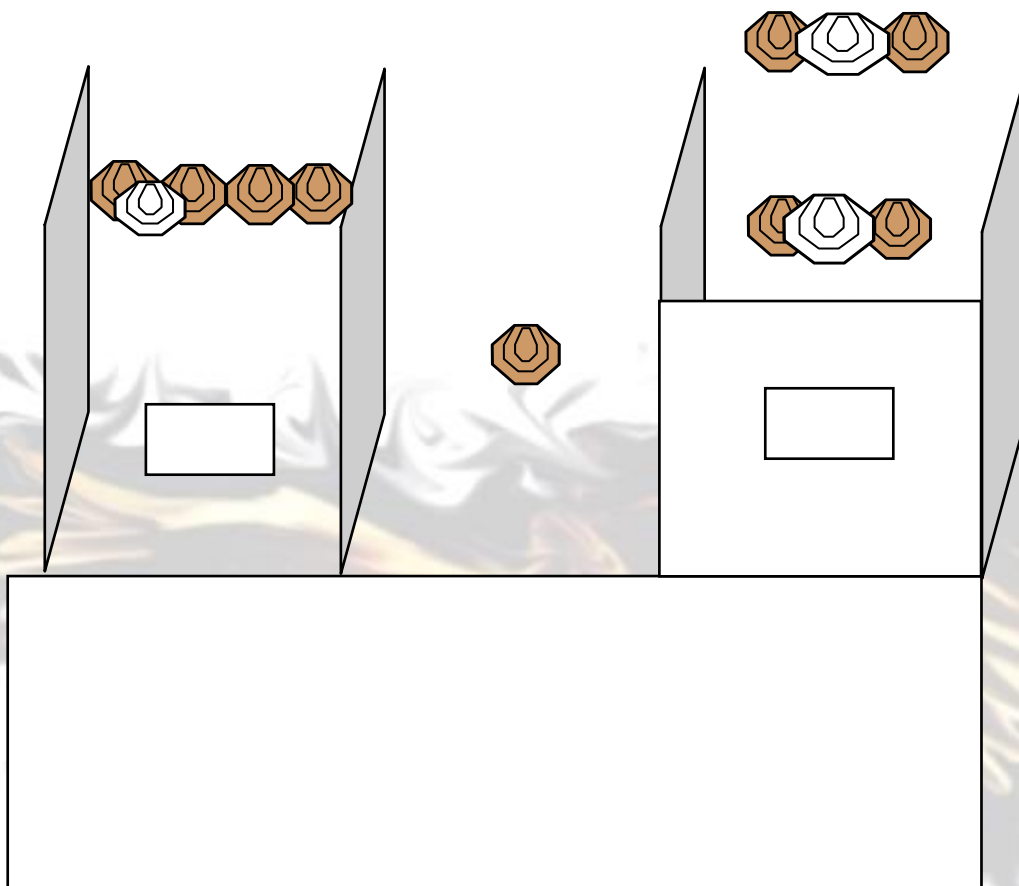

Stage č. 6

Typ streleckej situácie : Stredná strelecká situácia.

Terče : 9x IPSC papierový terč , niekoľko NON-Shootov

Počet hodnotených rán : 18

Max. počet bodov : 90

Štartová pozícia : Strelec stojí kdekoľvek vo vymedzenom priestore v uvoľnenom postoji tvárou do strelišťa .

Stav pripravenosti zbrane : Zbraň nabitá ,náboj v komore ,zaistená v puzdre, ostatné zásobníky v nosičoch na opasku.

Štartový signál : Zvukový signál.

Procedúra : Po zvukovom signáli, strelec rieši situáciu voľným štýlom vo vymedzenom priestore. Papierové terče dvoma ranami , kovové terče do spadnutia

Bezpečnostné uhly : 90stupňov vpravo ,vľavo a horná časť valu.