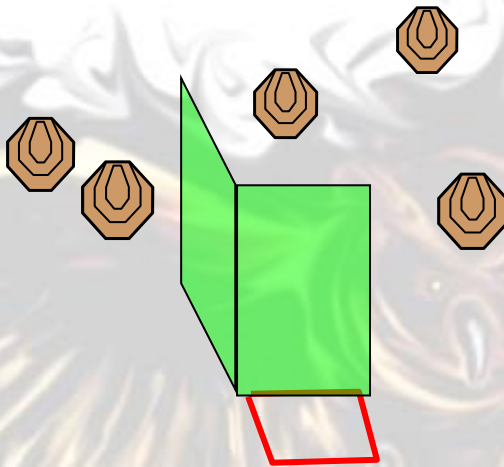

Typ streleckej situácie : Krátka strelecká situácia.

Terče : 5 x IPSC papierový terč , 1 x IPSC poper ,

Počet hodnotených rán : 11

Max. počet bodov : 55

Štartová pozícia : Strelec stojí vo vymedzenom priestore v uvoľnenom postoji tvárou do strelišťa .

Stav pripravenosti zbrane : Zbraň nabitá ,náboj v komore ,zaistená v puzdre, ostatné zásobníky v nosičoch na opasku.

Štartový signál : Zvukový signál.

Procedúra : Po zvukovom signáli, strelec rieši situáciu voľným štýlom vo vymedzenom priestore. Papierové terče dvoma ranami , kovové terče do spadnutia

Bezpečnostné uhly : 90stupňov vpravo ,vľavo a horná časť valu.