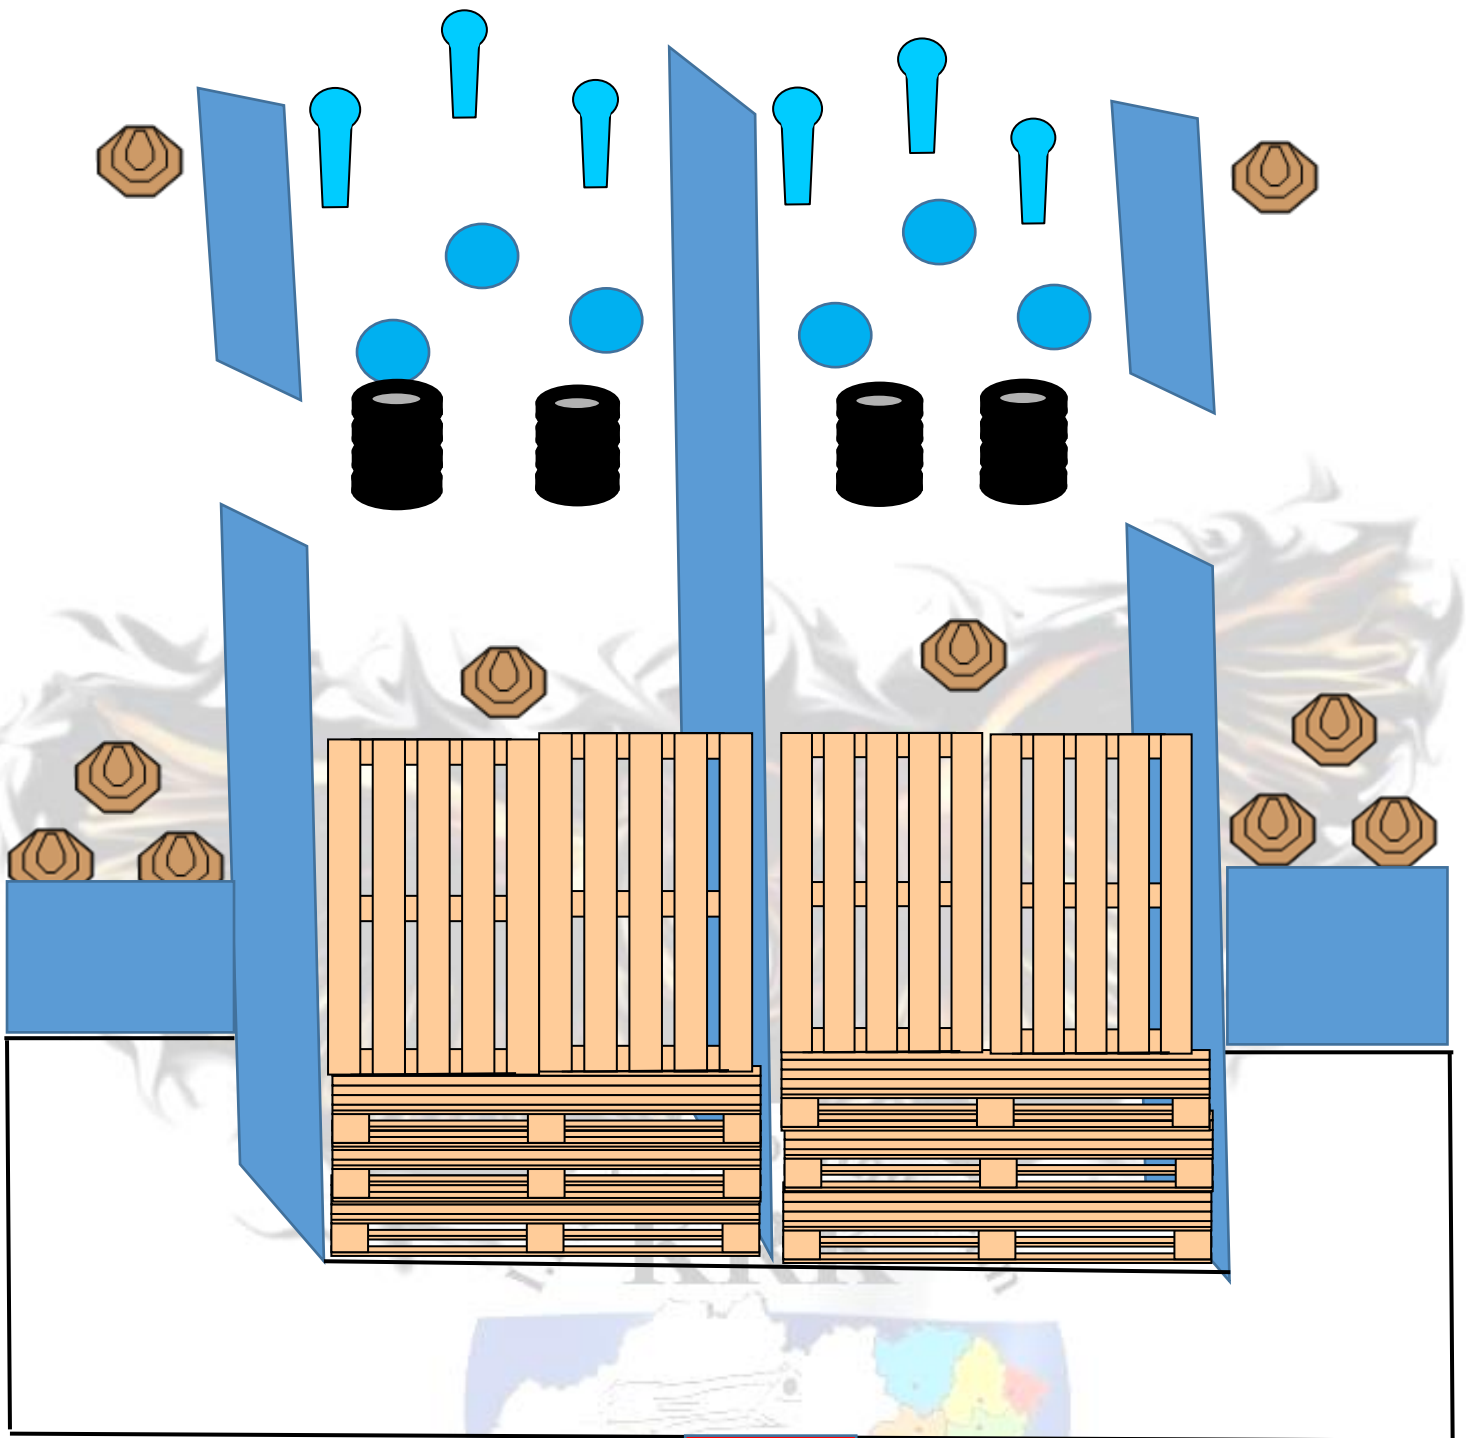

Tešíme sa na Vašu účasť

Typ streleckej situácie : Dlhá strelecká situácia.

Terče : 10x IPSC papierový terč , 6 x IPSC poper , 6 xIPSC GONG

Počet hodnotených rán : 32

Max. počet bodov : 160

Štartová pozícia : Strelec stojí v bode A v uvoľnenom postoji tvárou do strelišťa .