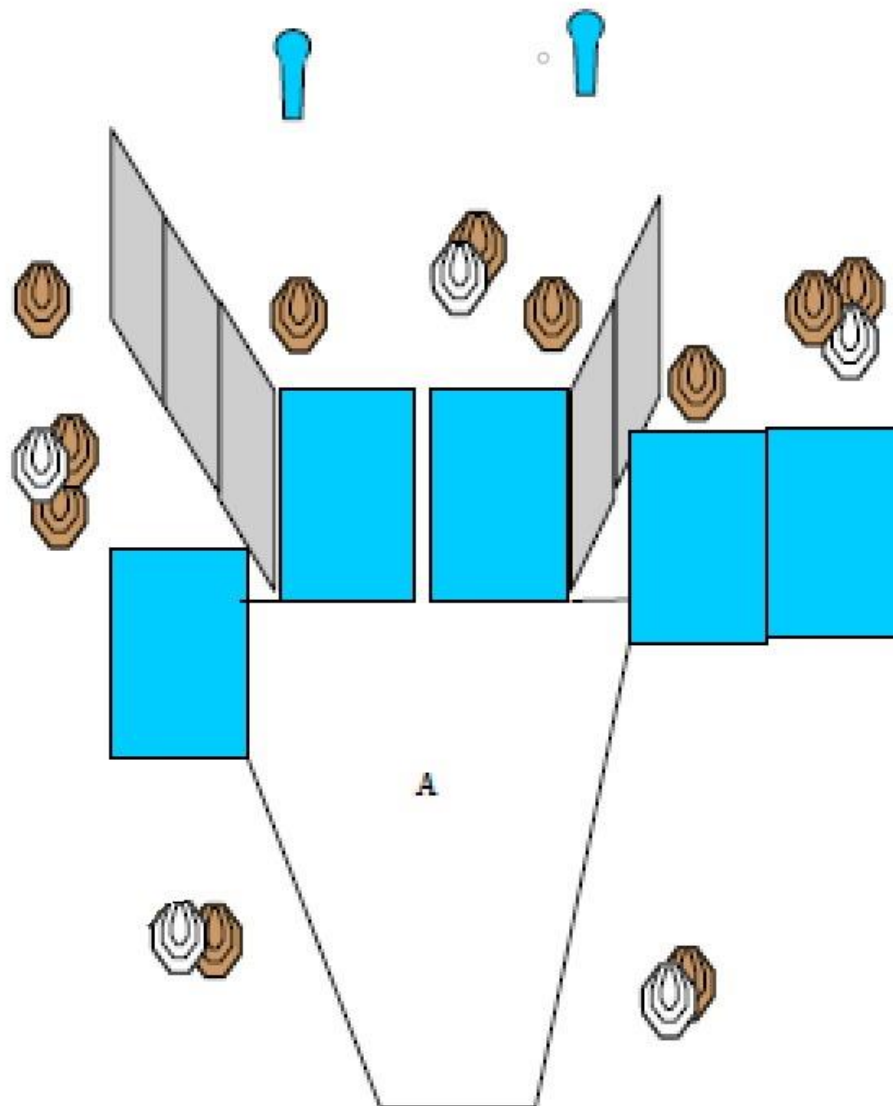

Typ streleckej situácie : Stredná strelecká situácia.

Terče : 11x IPSC papierový terč , 2 x IPSC poper , 5 xIPSC NON SHOOT

Počet hodnotených rán : 24

Max. počet bodov : 120

Štartová pozícia : Strelec stojí vo vymedzenom priestore v uvoľnenej polohe tvárou do strelišťa .

Stav pripravenosti zbrane : Zbraň nabitá ,náboj v komore ,zaistená v puzdre, ostatné zásobníky v nosičoch na opasku.

Štartový signál : Zvukový signál.

Procedúra : Po zvukovom signáli, strelec rieši situáciu voľným štýlom vo vymedzenom priestore. Papierové terče dvoma ranami , kovové terče do spadnutia

Bezpečnostné uhly : 90stupňov vpravo ,vľavo a horná časť valu.