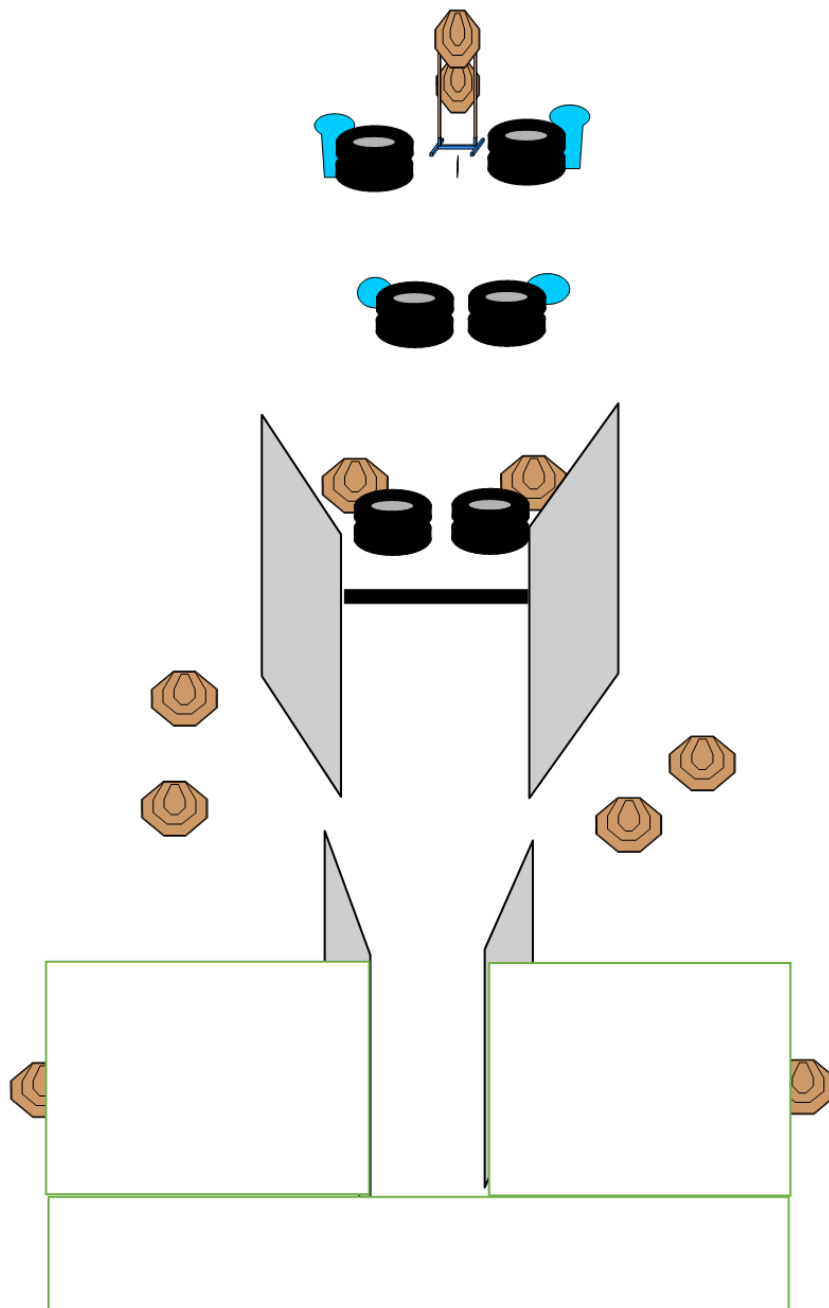

Typ streleckej situácie : Stredná strelecká situácia.

Terče : 10x IPSC papierový terč , 2 x IPSC MINI poper , 2 xIPSC GONG

Počet hodnotených rán : 24

Max. počet bodov : 120

Štartová pozícia : Strelec stojí vo vymedzenom priestore v uvoľnenom postoji tvárou do strelišťa .

Stav pripravenosti zbrane : Zbraň nabitá ,náboj v komore ,zaistená v puzdre, ostatné zásobníky v nosičoch na opasku.

Štartový signál : Zvukový signál.

Procedúra : Po zvukovom signálu, strelec rieši situáciu voľným štýlom vo vymedzenom priestore. Papierové terče dvoma ranami , kovové terče do spadnutia

Bezpečnostné uhly : 90stupňov vpravo ,vľavo a horná časť valu.