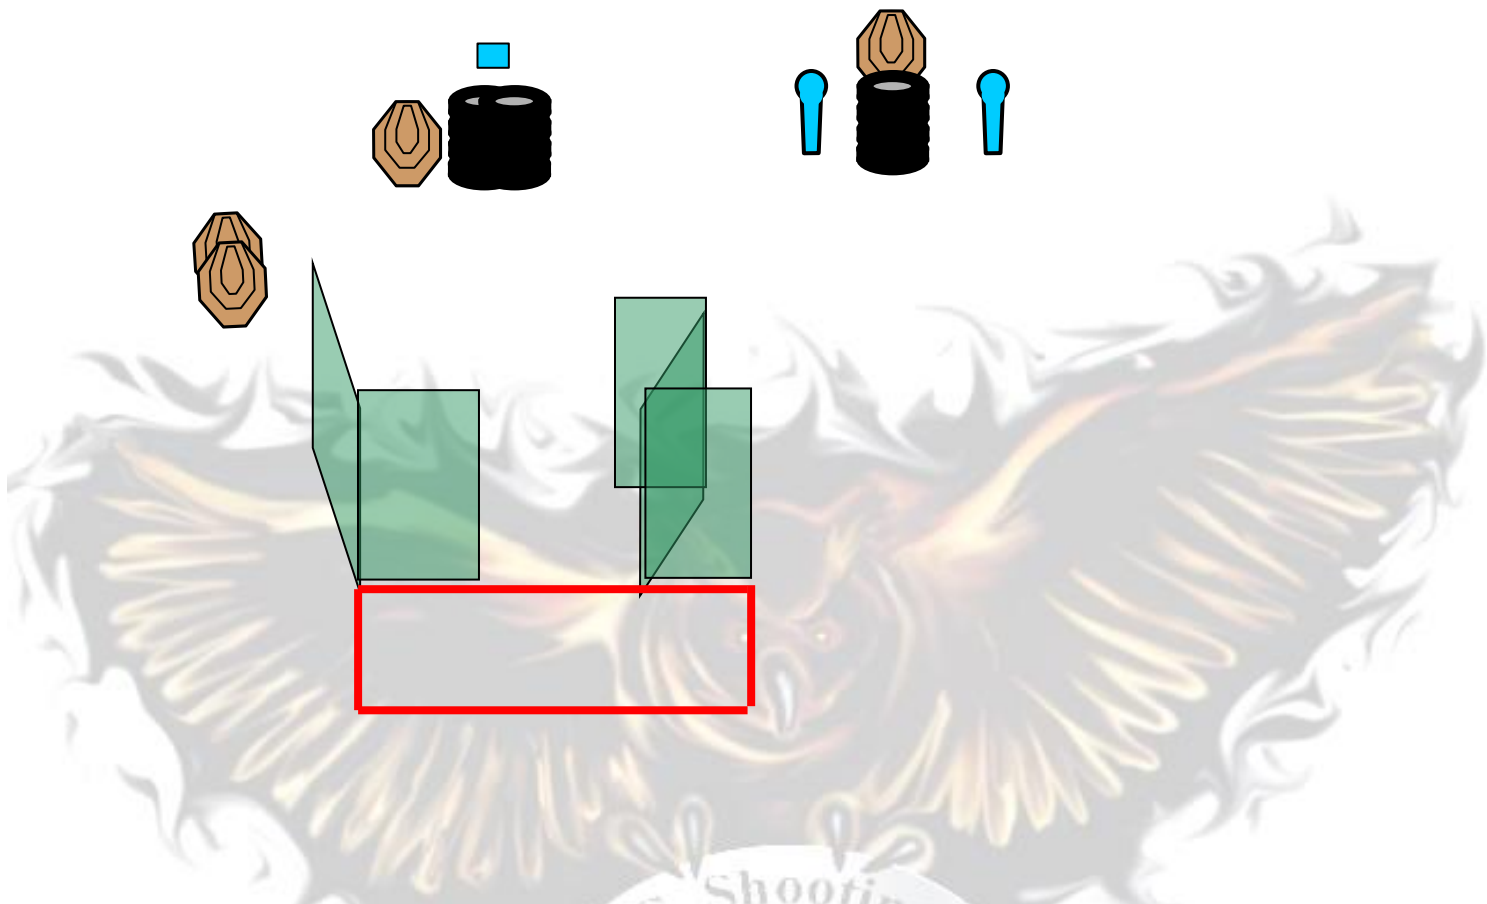

Typ streleckej situácie : Krátka strelecká situácia.

Terče : 4 x IPSC papierový terč , 2 x IPSC poper , 1 xIPSC GONG

Počet hodnotených rán : 11

Max. počet bodov : 55

Štartová pozícia : Strelec stojí vo vymedzenom priestore v uvoľnenom postoji tvárou do strelišťa .

Stav pripravenosti zbrane : Zbraň nabitá ,náboj v komore ,zaistená v puzdre, ostatné zásobníky v nosičoch na opasku.

Štartový signál : Zvukový signál.

Procedúra : Po zvukovom signále, strelec rieši situáciu voľným štýlom vo vymedzenom priestore. Papierové terče dvoma ranami , kovové terče do spadnutia

Bezpečnostné uhly : 90stupňov vpravo ,vľavo a horná časť valu.