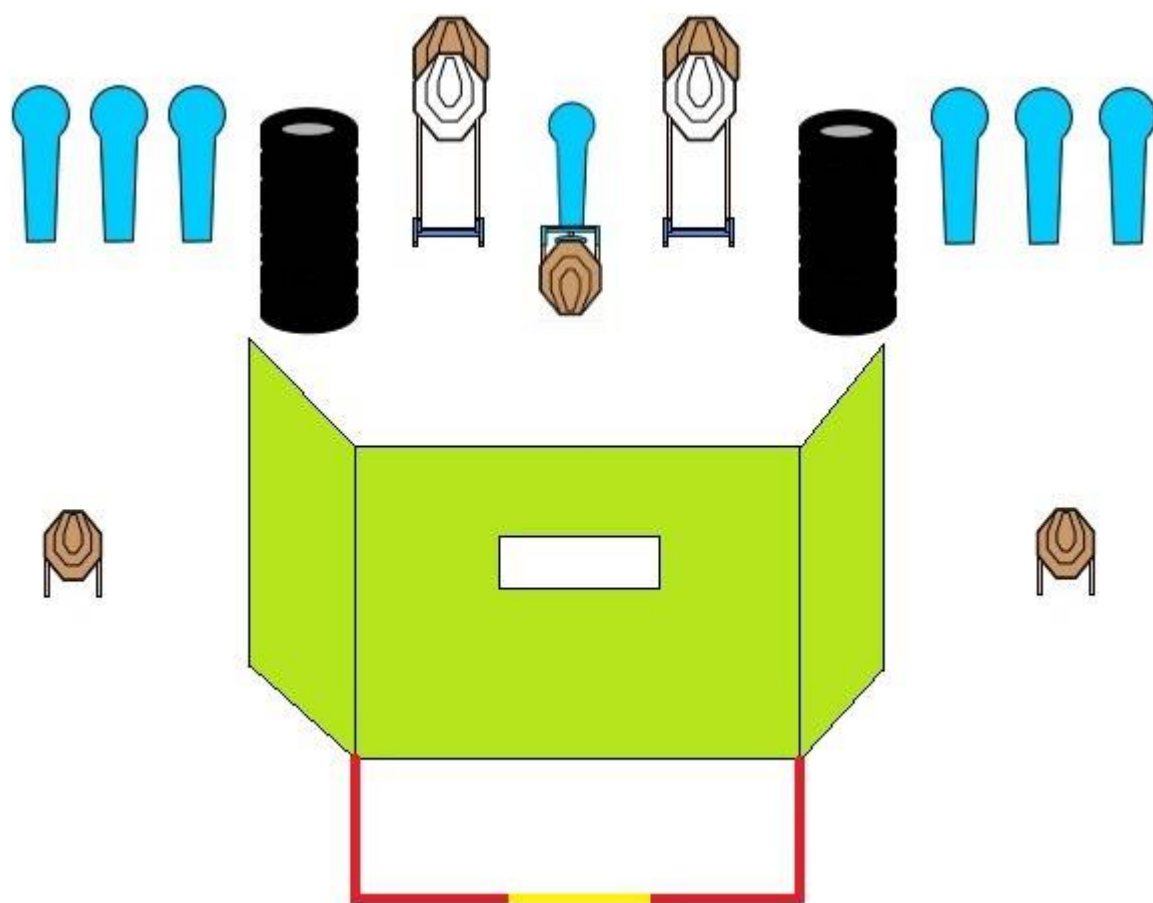

Stage 5

Typ / hodnotenie	Stredná strelecká situácia / comstock
Terče	5 x IPSC terč, 7 x Popper, 2 x NS
Počet hodnotených rán	17
Max. počet bodov	85
Stav pripravenosti zbrane	Zásobník v šachte, komora prázdna a zbraň zapúzdrená
Štartovná pozícia	Strelec sa pätami dotýka žltej značky
Štartovný signál	Zvukový
Bezpečnostné uhly	45⁰ naľavo a 45⁰ napravo, vrch valu
Penalizácia	Podľa pravidiel IPSC
Postup	Strelec po štartovnom signály rieši streleckú situáciu voľným štýlom podľa pravidiel IPSC