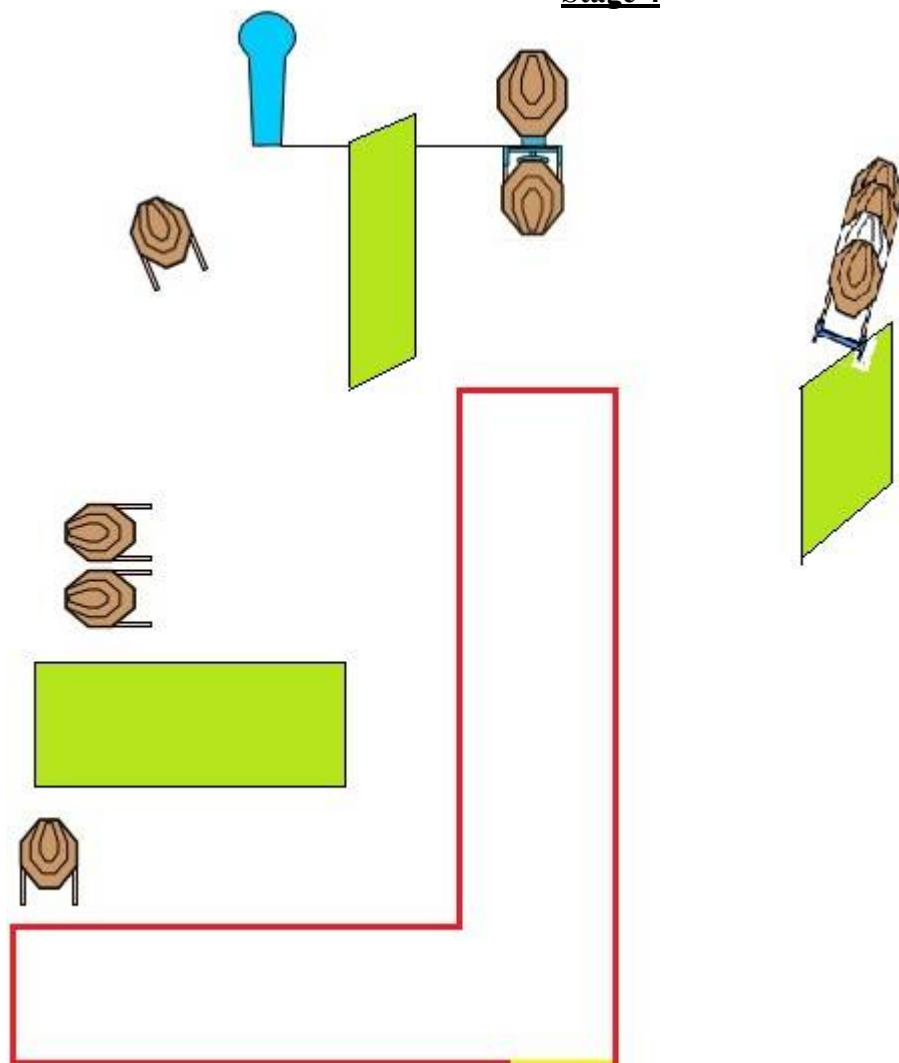

Stage 1

Typ / hodnotenie	Stredná strelecká situácia / comstock
Terče	8x IPSC terč, 2x IPSC mini Popper, 1x IPSC gong, 3x nonshoot
Počet hodnotených rán	19
Max. počet bodov	95
Stav pripravenosti zbrane	Zbraň je nabitá a zapuzdrená
Štartovná pozícia	Strelec rieši situáciu z vymedzenej zóny.
Štartovný signál	Zvukový
Bezpečnostné uhly	45 ⁰ naľavo a 45 ⁰ napravo, vrch valu
Penalizácia	Podľa pravidiel IPSC
Postup	Strelec po štartovnom signály rieši streleckú situáciu voľným štýlom podľa pravidiel IPSC .

Stage 2

Typ / hodnotenie	Stredná strelecká situácia / comstock
Terče	8x IPSC terč, 3x IPSC mini Popper, 2x IPSC gong, 2x nonshoot
Počet hodnotených rán	21
Max. počet bodov	105
Stav pripravenosti zbrane	Zbraň je nabitá a zapuzdrená
Štartovná pozícia	Strelec rieši situáciu z vymedzenej zóny
Štartovný signál	Zvukový
Bezpečnostné uhly	45 ⁰ naľavo a 90 ⁰ napravo, vrch valu
Penalizácia	Podľa pravidiel IPSC
Postup	Strelec po štartovnom signály rieši streleckú situáciu voľným štýlom podľa pravidiel IPSC .

Stage 3

Typ / Hodnotenie	Dlhá strelecká situácia / comstock
Terče	12 x IPSC terč, 5 x IPSC popper, 2 x IPSC gong, 2 x NS
Počet hodnotených rán	31
Max. počet bodov	155
Stav pripravenosti zbrane	Zbraň je nabitá a zapuzdrená
Štartovná pozícia	Štart v bode A
Štartovný signál	Zvukový
Bezpečnostné uhly	45 ⁰ naľavo a 45 ⁰ napravo, vrch valu
Penalizácia	Podľa pravidiel IPSC
Postup	Strelec po štartovnom signály rieši streleckú situáciu voľným štýlom podľa pravidiel IPSC .

Stage 4

Typ / hodnotenie	Stredná strelecká situácia / comstock
Terče	9 x IPSC terč, 1 x IPSC Popper, 1 x NS
Počet hodnotených rán	19
Max. počet bodov	95
Stav pripravenosti zbrane	Zásobník v šachte, komora prázdna a zbraň zapúzdrená
Štartovná pozícia	Strelec sa pätami dotýka žltej značky
Štartovný signál	Zvukový
Bezpečnostné uhly	90 ⁰ naľavo a 45 ⁰ napravo, vrch valu
Penalizácia	Podľa pravidiel IPSC
Postup	Strelec po štartovnom signály rieši streleckú situáciu voľným štýlom podľa pravidiel IPSC