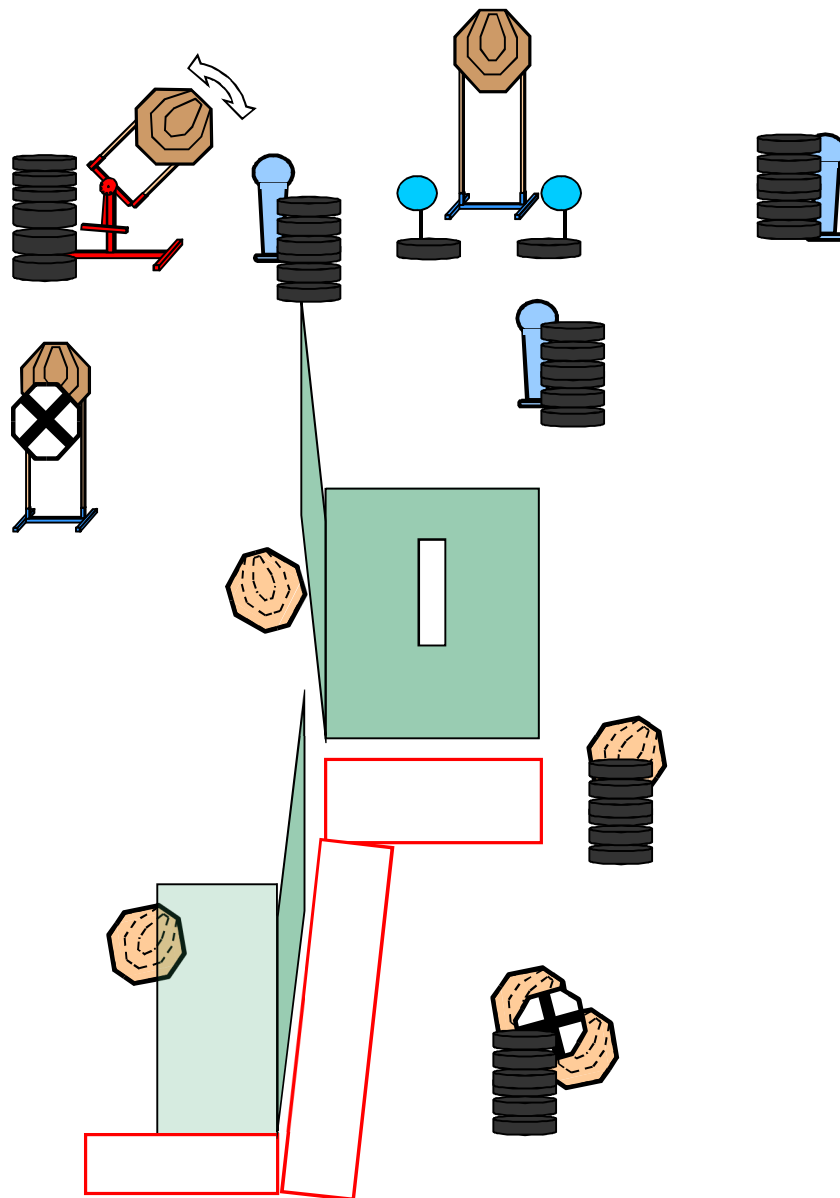

Stage 1

Typ / hodnotenie	Stredná strelecká situácia / comstock
Terče	8x IPSC terč, 2x IPSC mini Popper, 1x IPSC gong, 3x nonshoot
Počet hodnotených rán	19
Max. počet bodov	95
Stav pripravenosti zbrane	Zbraň je nabitá a zapuzdrená
Štartovná pozícia	Strelec rieši situáciu z vymedzenej zóny.
Štartovný signál	Zvukový
Bezpečnostné uhly	45 ⁰ naľavo a 45 ⁰ napravo, vrch valu
Penalizácia	Podľa pravidiel IPSC
Postup	Strelec po štartovnom signály rieši streleckú situáciu voľným štýlom podľa pravidiel IPSC .

Stage 2

Typ / hodnotenie	Stredná strelecká situácia / comstock
Terče	8x IPSC terč, 3x IPSC mini Popper, 2x IPSC gong, 2x nonshoot
Počet hodnotených rán	21
Max. počet bodov	105
Stav pripravenosti zbrane	Zbraň je nabitá a zapuzdrená
Štartovná pozícia	Strelec rieši situáciu z vymedzenej zóny
Štartovný signál	Zvukový
Bezpečnostné uhly	45 ⁰ naľavo a 90 ⁰ napravo, vrch valu
Penalizácia	Podľa pravidiel IPSC
Postup	Strelec po štartovnom signály rieši streleckú situáciu voľným štýlom podľa pravidiel IPSC .

Stage 3

Typ / Hodnotenie	Dlhá strelecká situácia / comstock
Terče	12 x IPSC terč, 5 x IPSC popper, 2 x IPSC gong, 2 x NS
Počet hodnotených rán	31
Max. počet bodov	155
Stav pripravenosti zbrane	Zbraň je nabitá a zapuzdrená
Štartovná pozícia	Štart v bode A
Štartovný signál	Zvukový
Bezpečnostné uhly	45 ⁰ naľavo a 45 ⁰ napravo, vrch valu
Penalizácia	Podľa pravidiel IPSC
Postup	Strelec po štartovnom signály rieši streleckú situáciu voľným štýlom podľa pravidiel IPSC .

Stage 4

Typ / hodnotenie	Stredná strelecká situácia / comstock
Terče	9 x IPSC terč, 1 x IPSC Popper, 1 x NS
Počet hodnotených rán	19
Max. počet bodov	95
Stav pripravenosti zbrane	Zásobník v šachte, komora prázdna a zbraň zapúzdrená
Štartovná pozícia	Strelec sa pätami dotýka žltej značky
Štartovný signál	Zvukový
Bezpečnostné uhly	90 ⁰ naľavo a 45 ⁰ napravo, vrch valu
Penalizácia	Podľa pravidiel IPSC
Postup	Strelec po štartovnom signály rieši streleckú situáciu voľným štýlom podľa pravidiel IPSC