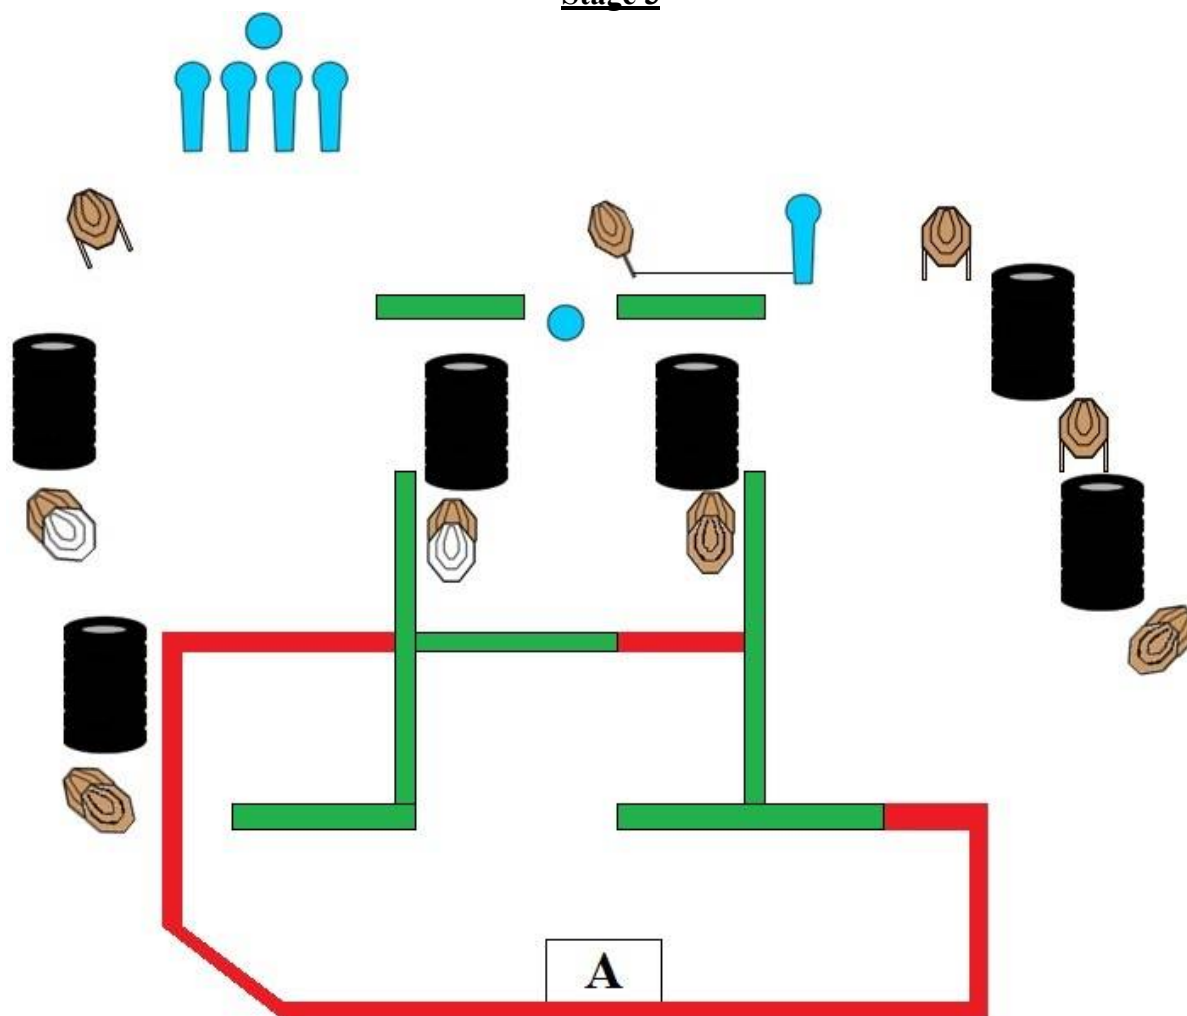

Stage 1

Typ / hodnotenie	Stredná strelecká situácia / comstock
Terče	8x IPSC terč, 2x IPSC mini Popper, 1x IPSC gong, 3x nonshoot
Počet hodnotených rán	19
Max. počet bodov	95
Stav pripravenosti zbrane	Zbraň je nabitá a zapuzdrená
Štartovná pozícia	Strelec rieši situáciu z vymedzenej zóny.
Štartovný signál	Zvukový
Bezpečnostné uhly	45 ⁰ naľavo a 45 ⁰ napravo, vrch valu
Penalizácia	Podľa pravidiel IPSC
Postup	Strelec po štartovnom signály rieši streleckú situáciu voľným štýlom podľa pravidiel IPSC .

Stage 2

Typ / hodnotenie	Stredná strelecká situácia / comstock
Terče	8x IPSC terč, 3x IPSC mini Popper, 2x IPSC gong, 2x nonshoot
Počet hodnotených rán	21
Max. počet bodov	105
Stav pripravenosti zbrane	Zbraň je nabitá a zapuzdrená
Štartovná pozícia	Strelec rieši situáciu z vymedzenej zóny
Štartovný signál	Zvukový
Bezpečnostné uhly	45 ⁰ naľavo a 90 ⁰ napravo, vrch valu
Penalizácia	Podľa pravidiel IPSC
Postup	Strelec po štartovnom signály rieši streleckú situáciu voľným štýlom podľa pravidiel IPSC .

Stage 3

Typ / Hodnotenie	Dlhá strelecká situácia / comstock
Terče	12 x IPSC terč, 5 x IPSC popper, 2 x IPSC gong, 2 x NS
Počet hodnotených rán	31
Max. počet bodov	155
Stav pripravenosti zbrane	Zbraň je nabitá a zapuzdrená
Štartovná pozícia	Štart v bode A
Štartovný signál	Zvukový
Bezpečnostné uhly	45 ⁰ naľavo a 45 ⁰ napravo, vrch valu
Penalizácia	Podľa pravidiel IPSC
Postup	Strelec po štartovnom signály rieši streleckú situáciu voľným štýlom podľa pravidiel IPSC .

Stage 4

Typ / hodnotenie	Stredná strelecká situácia / comstock
Terče	9 x IPSC terč, 1 x IPSC Popper, 1 x NS
Počet hodnotených rán	19
Max. počet bodov	95
Stav pripravenosti zbrane	Zásobník v šachte, komora prázdna a zbraň zapúzdrená
Štartovná pozícia	Strelec sa pätami dotýka žltej značky
Štartovný signál	Zvukový
Bezpečnostné uhly	90 ⁰ naľavo a 45 ⁰ napravo, vrch valu
Penalizácia	Podľa pravidiel IPSC
Postup	Strelec po štartovnom signály rieši streleckú situáciu voľným štýlom podľa pravidiel IPSC