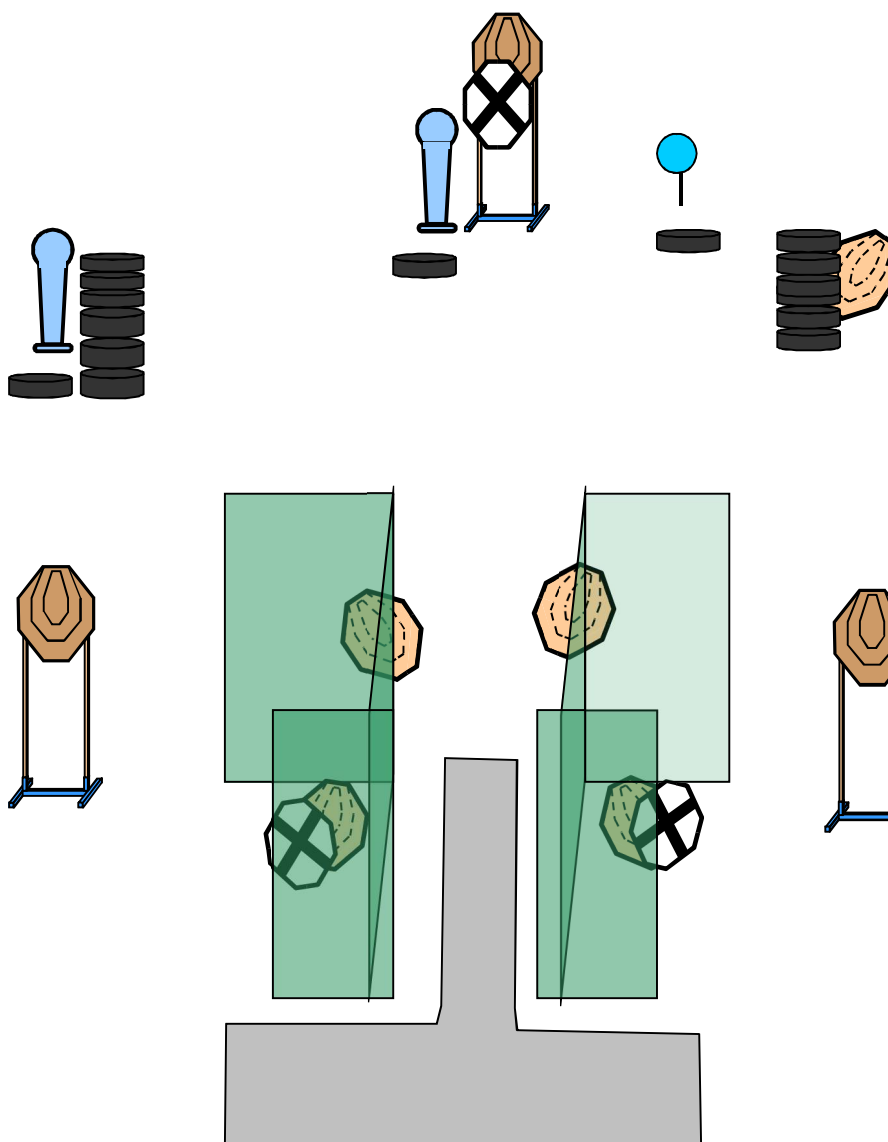

Stage 1

Typ / hodnotenie	Stredná strelecká situácia / comstock
Terče	8x IPSC terč, 2x IPSC mini Popper, 1x IPSC gong, 3x nonshoot
Počet hodnotených rán	19
Max. počet bodov	95
Stav pripravenosti zbrane	Zbraň je nabitá a zapuzdrená
Štartovná pozícia	Strelec rieši situáciu z vymedzenej zóny.
Štartovný signál	Zvukový
Bezpečnostné uhly	45 ⁰ naľavo a 45 ⁰ napravo, vrch valu
Penalizácia	Podľa pravidiel IPSC
Postup	Strelec po štartovnom signály rieši streleckú situáciu voľným štýlom podľa pravidiel IPSC .

Stage 2

Typ / hodnotenie	Stredná strelecká situácia / comstock
Terče	8x IPSC terč, 3x IPSC mini Popper, 2x IPSC gong, 2x nonshoot
Počet hodnotených rán	21
Max. počet bodov	105
Stav pripravenosti zbrane	Zbraň je nabitá a zapuzdrená
Štartovná pozícia	Strelec rieši situáciu z vymedzenej zóny
Štartovný signál	Zvukový
Bezpečnostné uhly	45 ⁰ naľavo a 90 ⁰ napravo, vrch valu
Penalizácia	Podľa pravidiel IPSC
Postup	Strelec po štartovnom signály rieši streleckú situáciu voľným štýlom podľa pravidiel IPSC .

Stage 3

Typ / Hodnotenie	Dlhá strelecká situácia / comstock
Terče	12 x IPSC terč, 5 x IPSC popper, 2 x IPSC gong, 2 x NS
Počet hodnotených rán	31
Max. počet bodov	155
Stav pripravenosti zbrane	Zbraň je nabitá a zapuzdrená
Štartovná pozícia	Štart v bode A
Štartovný signál	Zvukový
Bezpečnostné uhly	45 ⁰ naľavo a 45 ⁰ napravo, vrch valu
Penalizácia	Podľa pravidiel IPSC
Postup	Strelec po štartovnom signály rieši streleckú situáciu voľným štýlom podľa pravidiel IPSC .

Stage 4

Typ / hodnotenie	Stredná strelecká situácia / comstock
Terče	9 x IPSC terč, 1 x IPSC Popper, 1 x NS
Počet hodnotených rán	19
Max. počet bodov	95
Stav pripravenosti zbrane	Zásobník v šachte, komora prázdna a zbraň zapúzdrená
Štartovná pozícia	Strelec sa pätami dotýka žltej značky
Štartovný signál	Zvukový
Bezpečnostné uhly	90 ⁰ naľavo a 45 ⁰ napravo, vrch valu
Penalizácia	Podľa pravidiel IPSC
Postup	Strelec po štartovnom signály rieši streleckú situáciu voľným štýlom podľa pravidiel IPSC